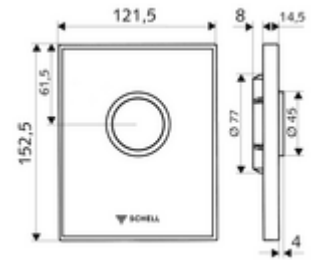

cikkszám: 02 819 00 99

AMBITION WC-működtetőlap

SHELL COMPACT II falsík alatti WC-öblítőszелеphez.

Kiszereelés tartalma

- Dizájn működtetőlap biztonsági üvegből
  - Sárgaréz működtetőgomb
- Önelzáró kartus automatikus furattisztító túvel
- Torlókorong öblítésierő-szabályozáshoz
- Szerelőkeret

Műszaki adatok

- Egymennyiségű öblítés: 4,5 - 9,0 l
- Alapanyag: Működtetés Sárgaréz, Előlap Biztonsági üveg (ESD), Keret Műanyag
- Felület: Működtetés Króm, Előlap Fehér, Keret Króm
- Az előlap méretei: B 121,5 mm x m 152,5 mm x m 14,5 mm

Szállítási adatok

- súly: 0,79 kg/Darab
- csomagolási egység: 1

Szükséges alkatrészek

COMPACT II vakolat alatti WC öblítőszелеp
MONTUS WC-szerelőmodul

Cikkszám.: 01 194 00 99 vagy
Cikkszám.: 03 076 00 99 vagy

egy jegyzet

- Kifutó cikk, a készlet erejéig rendelhető.