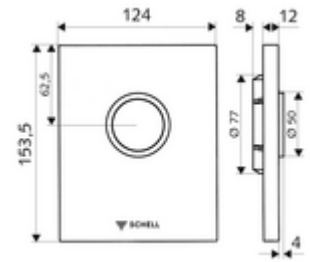

cikkszám: 02 815 15 99

EDIITION ND WC-működtetőlap

SHELL COMPACT II ND falsík alatti WC-öblítőszeléhez. Alacsony nyomás 0,8 bar-tól.

Kiszerelés tartalma

- Dizájn működtetőlap
 - Működtetőgomb
- Alacsony nyomású önelzáró kartus automatikus fúvókatisztító túvel
- Torlókorong öblítésierő-szabályozáshoz
- Szerelőkeret

Műszaki adatok

- Egymennyiségű öblítés: 4,5 - 6,0 l
- Alapanyag: Működtetés Műanyag, Előlap Műanyag
- Felület: Működtetés Alpesei fehér, Előlap Alpesei fehér
- Az előlap méretei: B 124 mm x m 153,5 mm x m 12 mm

Szállítási adatok

- súly: 0,62 kg/Darab
- csomagolási egység: 1

Szükséges alkatrészek

COMPACT II ND vakolat alatti WC öblítőszelap

Cikkszám.: 01 137 00 99

egy jegyzet

- Kifutó cikk, a készlet erejéig rendelhető.