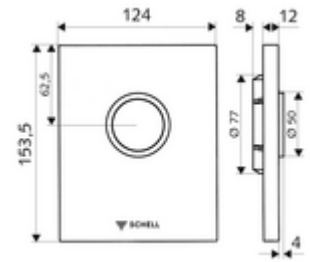

cikkszám: 02 815 06 99

EDIITION ND WC-működtetőlap

SHELL COMPACT II ND falsík alatti WC-öblítőszeléhez. Alacsony nyomás 0,8 bar-tól.

Kiszerelés tartalma

- Dizájn működtetőlap
 - Működtetőgomb
- Alacsony nyomású önelzáró kartus automatikus fúvókatisztító túvel
- Torlókorong öblítésierő-szabályozáshoz
- Szerelőkeret

Műszaki adatok

- Egymennyiségű öblítés: 4,5 - 6,0 l
- Alapanyag: Működtetés Műanyag, Előlap Műanyag
- Felület: Működtetés Króm, Előlap Króm
- Az előlap méretei: B 124 mm x m 153,5 mm x m 12 mm

Szállítási adatok

- súly: 0,61 kg/Darab
- csomagolási egység: 1

Szükséges alkatrészek

COMPACT II ND vakolat alatti WC öblítőszelap

Cikkszám.: 01 137 00 99

egy jegyzet

- Kifutó cikk, a készlet erejéig rendelhető.