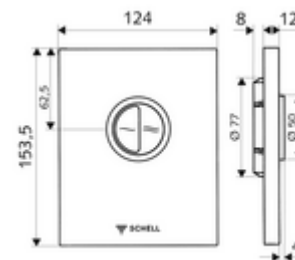

cikkszám: 02 814 15 99

EDIITION Eco ND WC-működtetőlap

SHELL COMPACT II ND falsík alatti WC-öblítőszeléhez. Alacsony nyomás 0,8 bar-tól. Kétféle mennyiségű öblítés.

Kiszerezés tartalma

- Dizájn működtetőlap
 - Működtetőgombok takarékos- és főöblítéshez
- Alacsony nyomású önelzáró kartus automatikus fűvókatisztító túvel
- Torlókorong öblítésierő-szabályozáshoz
- Szerelőkeret

Műszaki adatok

- Kétféle mennyiségű öblítés: takarékos öblítési mennyiség 3 l, fő 4,5 - 6,0 l
- Alapanyag: Működtetés Műanyag, Előlap Műanyag
- Felület: Működtetés Alpesei fehér, Előlap Alpesei fehér
- Az előlap méretei: B 124 mm x m 153,5 mm x m 12 mm
- Tanúsítványok: Watermark

Szállítási adatok

- súly: 0,68 kg/Darab
- csomagolási egység: 1

Szükséges alkatrészek

COMPACT II ND vakolat alatti WC öblítőszelészep

Cikkszám.: 01 137 00 99

egy jegyzet

- Kifutó cikk, a készlet erejéig rendelhető.