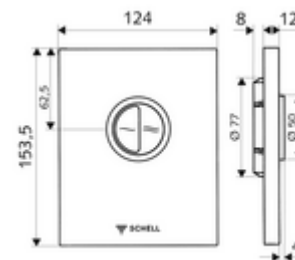

cikkszám: 02 814 06 99

EDIITION Eco ND WC-működtetőlap

SHELL COMPACT II ND falsík alatti WC-öblítőszелеphez. Alacsony nyomás 0,8 bar-tól. Kétféle mennyiségű öblítés.

Kiszérelés tartalma

- Dizájn működtetőlap
 - Működtetőgombok takarékos- és főöblítéshez
- Alacsony nyomású önelzáró kartus automatikus fűvókatisztító túvel
- Torlókorong öblítésierő-szabályozáshoz
- Szerelőkeret

Műszaki adatok

- Kétféle mennyiségű öblítés: takarékos öblítési mennyiség 3 l, fő 4,5 - 6,0 l
- Alapanyag: Működtetés Műanyag, Előlap Műanyag
- Felület: Működtetés Króm, Előlap Króm
- Az előlap méretei: B 124 mm x m 153,5 mm x m 12 mm
- Tanúsítványok: Watermark

Szállítási adatok

- súly: 0,74 kg/Darab
- csomagolási egység: 1

Szükséges alkatrészek

COMPACT II ND vakolat alatti WC öblítőszелеp

Cikkszám.: 01 137 00 99