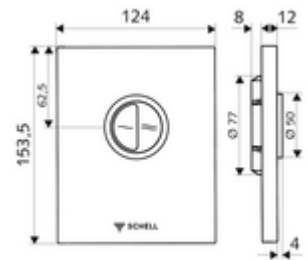

cikkszám: 02 805 28 99

EDIITION Eco WC-működtetőlap Vandalizmus elleni védelemmel ellátott kivitel

SHELL COMPACT II falsík alatti WC-öblítőszelvez. Kétmennyiségű öblítés.

Kiszerezés tartalma

- Dizájn működtetőlap
 - Működtetőgombok takarékos- és főöblítéshez
- Önelzáró kartus automatikus furattisztító tűvel
- Torlókorong öblítésierő-szabályozáshoz
- Szerelőkeret

Műszaki adatok

- Kétmennyiségű öblítés: takarékos öblítési mennyiség 3 l, fő 4,5 - 9,0 l
- Alapanyag: Működtetés Fröccsöntött cink, Előlap Rozsdamentes acél
- Felület: Működtetés Króm, Előlap Szálcsiszolt rozsdamentes acél
- Az előlap méretei: B 120 mm x m 150 mm x m 12 mm