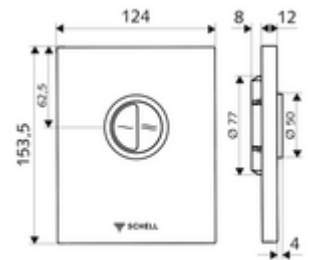

cikkszám: 02 805 28 99

EDIITION Eco WC-működtetőlap Vandalizmus elleni védelemmel ellátott kivitel

SHELL COMPACT II falsík alatti WC-öblítőszелеphez. Kétmennyiségű öblítés.

Kiszérelés tartalma

- Dizájn működtetőlap
 - Működtetőgombok takarékos- és főöblítéshez
- Önelzáró kartus automatikus furattisztító tüllel
- Torlókorong öblítésierő-szabályozáshoz
- Szerelőkeret

Műszaki adatok

- Kétmennyiségű öblítés: takarékos öblítési mennyiség 3 l, fő 4,5 - 9,0 l
- Alapanyag: Működtetés Fröccsöntött cink, Előlap Rozsdamentes acél
- Felület: Működtetés Króm, Előlap Szálcsiszolt rozsdamentes acél
- Az előlap méretei: B 120 mm x m 150 mm x m 12 mm