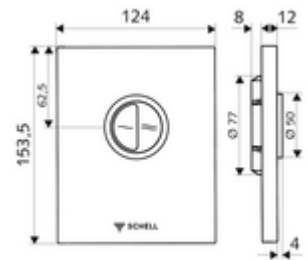

cikkszám: 02 805 28 99

EDIITION Eco WC-működtetőlap Vandalizmus elleni védelemmel ellátott kivitel

SHELL COMPACT II falsík alatti WC-öblítőszelvez. Kétmennyiségű öblítés.

Kiszerezés tartalma

- Dizájn működtetőlap
  - Működtetőgombok takarékos- és főöblítéshez
- Önelzáró kartus automatikus furattisztító tűvel
- Torlókorong öblítésierő-szabályozáshoz
- Szerelőkeret

Műszaki adatok

- Kétmennyiségű öblítés: takarékos öblítési mennyiség 3 l, fő 4,5 - 9,0 l
- Alapanyag: Működtetés Fröccsöntött cink, Előlap Rozsdamentes acél
- Felület: Működtetés Króm, Előlap Szálcsiszolt rozsdamentes acél
- Az előlap méretei: B 120 mm x m 150 mm x m 12 mm

Szállítási adatok

- súly: 0,83 kg/Darab
- csomagolási egység: 1

Szükséges alkatrészek

COMPACT II vakolat alatti WC öblítőszelvez	Cikkszám.: 01 194 00 99	vagy
MONTUS WC-szerelőmodul	Cikkszám.: 03 076 00 99	vagy

Ajánlott alkatrészek

WC patron EDITION Eco (LEED / BREEAM kompatibilis)	Cikkszám.: 29 758 00 99