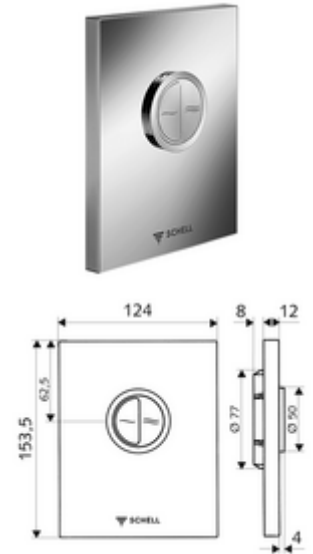

cikkszám: 02 804 15 99

EDIITION Eco WC-működtetőlap

SHELL COMPACT II falsík alatti WC-öblítőszephez. Kétmennyiségű öblítés.

Kiszereelés tartalma

- Dizájn működtetőlap
  - Működtetőgombok takarékos- és főöblítéshez
- Önelzáró kartus automatikus furattisztító túvel
- Torlókorong öblítésierő-szabályozáshoz
- Szerelőkeret

Műszaki adatok

- Kétmennyiségű öblítés: takarékos öblítési mennyiség 3 l, fő 4,5 - 9,0 l
- Alapanyag: Műanyag
- Felület: Alpesi fehér, Előlap Alpesi fehér
- Az előlap méretei: B 124 mm x m 153,5 mm x m 12 mm

Szállítási adatok

- súly: 0,69 kg/Darab
- csomagolási egység: 1

Szükséges alkatrészek

COMPACT II vakolat alatti WC öblítőszep	Cikkszám.: 01 194 00 99	vagy
MONTUS WC-szerelőmodul	Cikkszám.: 03 076 00 99	vagy

Ajánlott alkatrészek

WC patron EDITION Eco (LEED / BREEAM kompatibilis)	Cikkszám.: 29 758 00 99