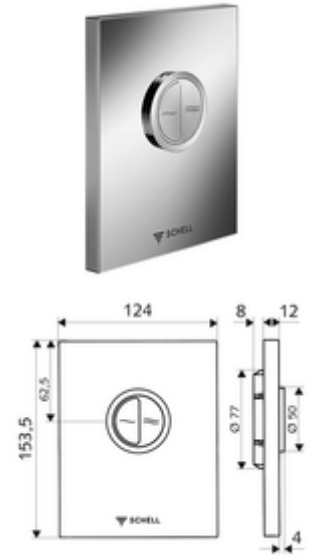

cikkszám: 02 804 06 99

EDIITION Eco WC-működtetőlap

SHELL COMPACT II falsík alatti WC-öblítőszelvezhez. Kétmennyiségű öblítés.

Kiszerezés tartalma

- Dizájn működtetőlap
  - Működtetőgombok takarékos- és főöblítéshez
- Önelzáró kartus automatikus furattisztító túvel
- Torlókorong öblítésierő-szabályozáshoz
- Szerelőkeret

Műszaki adatok

- Kétmennyiségű öblítés: takarékos öblítési mennyiség 3 l, fő 4,5 - 9,0 l
- Alapanyag: Műanyag
- Felület: Króm, Előlap Króm
- Az előlap méretei: B 124 mm x m 153,5 mm x m 12 mm

Szállítási adatok

- súly: 0,60 kg/Darab
- csomagolási egység: 1

Szükséges alkatrészek

COMPACT II vakolat alatti WC öblítőszelvez	Cikkszám.: 01 194 00 99	vagy
MONTUS WC-szerelőmodul	Cikkszám.: 03 076 00 99	vagy

Ajánlott alkatrészek

WC patron EDITION Eco (LEED / BREEAM kompatibilis)	Cikkszám.: 29 758 00 99