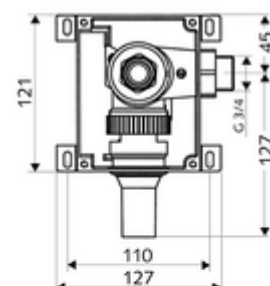

Szállítási adatok

- súly: 1,63 kg/Darab
- csomagolási egység: 1

Szükséges alkatrészek

EDITION E Manual WC-vezérlés	Cikkszám.: 01 028 28 99	vagy
EDITION E WC-vezérlés	Cikkszám.: 01 027 28 99	vagy
EDIITION WC-működtetőlap	Cikkszám.: 02 802 06 99	vagy
EDIITION WC-működtetőlap	Cikkszám.: 02 802 15 99	vagy
EDIITION WC-működtetőlap	Cikkszám.: 02 803 28 99	vagy
EDIITION Eco WC-működtetőlap	Cikkszám.: 02 804 06 99	vagy
EDIITION Eco WC-működtetőlap	Cikkszám.: 02 804 15 99	vagy
EDIITION Eco WC-működtetőlap	Cikkszám.: 02 805 28 99	vagy
EDIITION Eco 100 WC-működtetőlap	Cikkszám.: 02 825 06 99	vagy

Ajánlott alkatrészek

WC patron EDITION Eco (LEED / BREEAM kompatibilis) Cikkszám.: 29 758 00 99

összeszerelési utasítás

- Elektronikus működtetés esetén az adott WC-vezérlésnek megfelelő áramellátást kell előkészíteni.
- A SCHELL SWS vízmenedzsmint rendszerhez adott esetben kereskedelemben kapható buszkábel H(St)H2x2x0,8 (megrendelő biztosítja) szükséges a BE-K SWS busz adókábelhez.
- Kizárólag eredeti SCHELL hálózati egységeket és csatlakozókábeleket szabad használni.