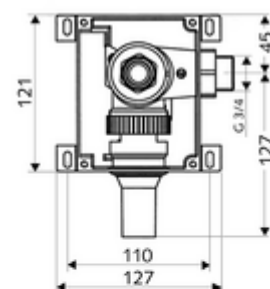

Szállítási adatok

- súly: 1,63 kg/Darab
- csomagolási egység: 1

Szükséges alkatrészek

EDITION E Manual WC-vezérlés	Cikkszám.: 01 028 28 99	vagy
EDITION E WC-vezérlés	Cikkszám.: 01 027 28 99	vagy
EDIITION WC-működtetőlap	Cikkszám.: 02 802 06 99	vagy
EDIITION WC-működtetőlap	Cikkszám.: 02 802 15 99	vagy
EDIITION WC-működtetőlap	Cikkszám.: 02 803 28 99	vagy
EDIITION Eco WC-működtetőlap	Cikkszám.: 02 804 06 99	vagy
EDIITION Eco WC-működtetőlap	Cikkszám.: 02 804 15 99	vagy
EDIITION Eco WC-működtetőlap	Cikkszám.: 02 805 28 99	vagy
EDIITION Eco 100 WC-működtetőlap	Cikkszám.: 02 825 06 99	vagy

Ajánlott alkatrészek

WC patron EDITION Eco (LEED / BREEAM kompatibilis) Cikkszám.: 29 758 00 99

összeszerelési utasítás

- Elektronikus működtetés esetén az adott WC-vezérlésnek megfelelő áramellátást kell előkészíteni.
- A SCHELL SWS vízmenedzsmat rendszerhez adott esetben kereskedelemben kapható buszkábel H(St)H2x2x0,8 (megrendelő biztosítja) szükséges a BE-K SWS busz adókábelhez.
- Kizárólag eredeti SCHELL hálózati egységeket és csatlakozókábeleket szabad használni.