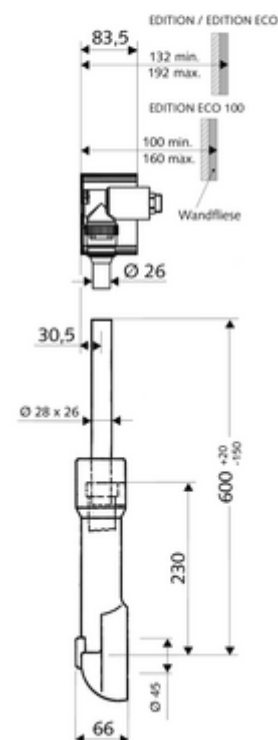

### Kiszerezés tartalma

- Masterbox
  - Szerkezeti ház
  - COMPACT II falba építhető öblítőszelvény, előelzáróval és öblítődugóval
  - Csőmegszakító (EN 12541)
- Vakolófedél
- Állítható magasságú öblítőcső próbadugóval

### Műszaki adatok

- víznyomás: 1,2 - 5,0 bar
- max. nyugalmi nyomás: 8 bar
- Csatlakozás: DN 20 menet: 3/4 km (jobbra)
- Leágazás: Ø 45 mm-es öblítőcső
- Öblítési áram: 1,0 - 1,3 l/s
- Alapanyag: Ház Műanyag, Vízvezeték Kiválásmentes sárgaréz, az ivóvízről szóló német rendeletnek megfelelően
- Tanúsítványok: PA-IX 18844/I, DIN-DVGW kérvényezve, Belgaqua
- zajosztály: I, 100%-os átfolyás esetén

### Szükséges alkatrészek

EDITION E Manual WC-vezérlés	Cikkszám.: 01 028 28 99	vagy
EDITION E WC-vezérlés	Cikkszám.: 01 027 28 99	vagy
EDIITION WC-működtetőlap	Cikkszám.: 02 802 06 99	vagy
EDIITION WC-működtetőlap	Cikkszám.: 02 802 15 99	vagy
EDIITION WC-működtetőlap	Cikkszám.: 02 803 28 99	vagy
EDIITION Eco WC-működtetőlap	Cikkszám.: 02 804 06 99	vagy
EDIITION Eco WC-működtetőlap	Cikkszám.: 02 804 15 99	vagy
EDIITION Eco WC-működtetőlap	Cikkszám.: 02 805 28 99	vagy
EDIITION Eco 100 WC-működtetőlap	Cikkszám.: 02 825 06 99	vagy