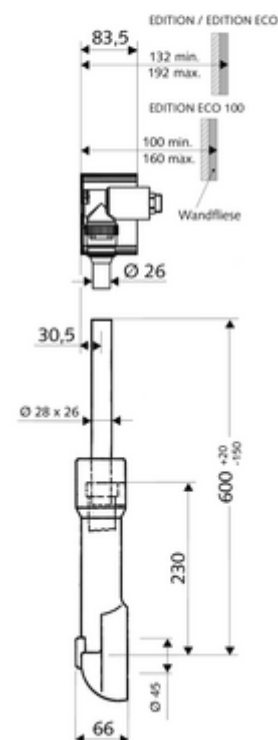

Szállítási adatok

- súly: 1,63 kg/Darab
- csomagolási egység: 1

Szükséges alkatrészek

EDITION E Manual WC-vezérlés	Cikkszám.: 01 028 28 99	vagy
EDITION E WC-vezérlés	Cikkszám.: 01 027 28 99	vagy
EDIITION WC-működtetőlap	Cikkszám.: 02 802 06 99	vagy
EDIITION WC-működtetőlap	Cikkszám.: 02 802 15 99	vagy
EDIITION WC-működtetőlap	Cikkszám.: 02 803 28 99	vagy
EDIITION Eco WC-működtetőlap	Cikkszám.: 02 804 06 99	vagy
EDIITION Eco WC-működtetőlap	Cikkszám.: 02 804 15 99	vagy
EDIITION Eco WC-működtetőlap	Cikkszám.: 02 805 28 99	vagy
EDIITION Eco 100 WC-működtetőlap	Cikkszám.: 02 825 06 99	vagy

Ajánlott alkatrészek

WC patron EDITION Eco (LEED / BREEAM kompatibilis) Cikkszám.: 29 758 00 99

összeszerelési utasítás

- Elektronikus működtetés esetén az adott WC-vezérlésnek megfelelő áramellátást kell előkészíteni.
- A SCHELL SWS vízmenedzsmat rendszerhez adott esetben kereskedelemben kapható buszkábel H(St)H2x2x0,8 (megrendelő biztosítja) szükséges a BE-K SWS busz adókábelhez.
- Kizárólag eredeti SCHELL hálózati egységeket és csatlakozókábeleket szabad használni.