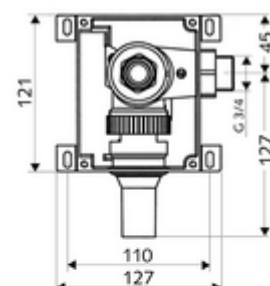

Műszaki adatok

- víznyomás: 1,2 - 5,0 bar
- max. nyugalmi nyomás: 8 bar
- Csatlakozás: DN 20 menet: 3/4 km (jobbra)
- Leágazás: Ø 45 mm-es öblítőcső
- Öblítési áram: 1,0 - 1,3 l/s
- Alapanyag: Ház Műanyag, Vízvezeték Kiválásmentes sárgaréz, az ivóvízről szóló német rendeletnek megfelelően
- Tanúsítványok: PA-IX 18844/I, DIN-DVGW kérvényezve, Belgaqua
- zajosztály: I, 100%-os átfolyás esetén

Szállítási adatok

- súly: 1,63 kg/Darab
- csomagolási egység: 1

Szükséges alkatrészek

EDIITION Eco WC-működtetőlap
EDIITION Eco WC-működtetőlap
EDIITION Eco WC-működtetőlap
EDIITION Eco 100 WC-működtetőlap

Cikkszám.: 01 028 28 99 vagy
Cikkszám.: 01 027 28 99 vagy
Cikkszám.: 02 802 06 99 vagy
Cikkszám.: 02 802 15 99 vagy
Cikkszám.: 02 803 28 99 vagy
Cikkszám.: 02 804 06 99 vagy
Cikkszám.: 02 804 15 99 vagy
Cikkszám.: 02 805 28 99 vagy
Cikkszám.: 02 825 06 99 vagy

Ajánlott alkatrészek

WC patron EDITION Eco (LEED / BREEAM kompatibilis) Cikkszám.: 29 758 00 99

összeszerelési utasítás

- Elektronikus működtetés esetén az adott WC-vezérlésnek megfelelő áramellátást kell előkészíteni.
- A SCHELL SWS vízmenedzsmint rendszerhez adott esetben kereskedelemben kapható buszkábel H(St)H2x2x0,8 (megrendelő biztosítja) szükséges a BE-K SWS busz adókábelhez.
- Kizárólag eredeti SCHELL hálózati egységeket és csatlakozókábeleket szabad használni.