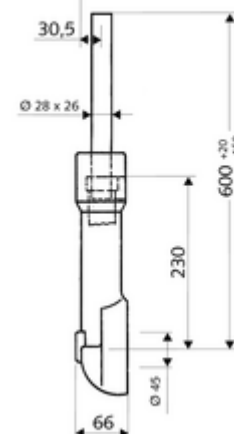

Szállítási adatok

- súly: 1,63 kg/Darab
- csomagolási egység: 1

Szükséges alkatrészek

EDITION E Manual WC-vezérlés	Cikkszám.: 01 028 28 99	vagy
EDITION E WC-vezérlés	Cikkszám.: 01 027 28 99	vagy
EDIITION WC-működtetőlap	Cikkszám.: 02 802 06 99	vagy
EDIITION WC-működtetőlap	Cikkszám.: 02 802 15 99	vagy
EDIITION WC-működtetőlap	Cikkszám.: 02 803 28 99	vagy
EDIITION Eco WC-működtetőlap	Cikkszám.: 02 804 06 99	vagy
EDIITION Eco WC-működtetőlap	Cikkszám.: 02 804 15 99	vagy
EDIITION Eco WC-működtetőlap	Cikkszám.: 02 805 28 99	vagy
EDIITION Eco 100 WC-működtetőlap	Cikkszám.: 02 825 06 99	vagy

Ajánlott alkatrészek

WC patron EDITION Eco (LEED / BREEAM kompatibilis) Cikkszám.: 29 758 00 99

összeszerelési utasítás

- Elektronikus működtetés esetén az adott WC-vezérlésnek megfelelő áramellátást kell előkészíteni.
- A SCHELL SWS vízmenedzsmnt rendszerhez adott esetben kereskedelemben kapható buszkábel H(St)H2x2x0,8 (megrendelő biztosítja) szükséges a BE-K SWS busz adókábelhez.
- Kizárólag eredeti SCHELL hálózati egységeket és csatlakozókábeleket szabad használni.