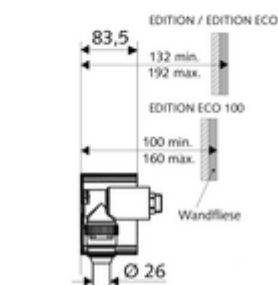

Szállítási adatok

- súly: 1,63 kg/Darab
- csomagolási egység: 1

Szükséges alkatrészek

EDITION E Manual WC-vezérlés	Cikkszám.: 01 028 28 99	vagy
EDITION E WC-vezérlés	Cikkszám.: 01 027 28 99	vagy
EDIITION WC-működtetőlap	Cikkszám.: 02 802 06 99	vagy
EDIITION WC-működtetőlap	Cikkszám.: 02 802 15 99	vagy
EDIITION WC-működtetőlap	Cikkszám.: 02 803 28 99	vagy
EDIITION Eco WC-működtetőlap	Cikkszám.: 02 804 06 99	vagy
EDIITION Eco WC-működtetőlap	Cikkszám.: 02 804 15 99	vagy
EDIITION Eco WC-működtetőlap	Cikkszám.: 02 805 28 99	vagy
EDIITION Eco 100 WC-működtetőlap	Cikkszám.: 02 825 06 99	vagy

Ajánlott alkatrészek

WC patron EDITION Eco (LEED / BREEAM kompatibilis) Cikkszám.: 29 758 00 99

összeszerelési utasítás

- Elektronikus működtetés esetén az adott WC-vezérlésnek megfelelő áramellátást kell előkészíteni.
- A SCHELL SWS vízmenedzsmnt rendszerhez adott esetben kereskedelemben kapható buszkábel H(St)H2x2x0,8 (megrendelő biztosítja) szükséges a BE-K SWS busz adókábelhez.
- Kizárólag eredeti SCHELL hálózati egységeket és csatlakozókábeleket szabad használni.