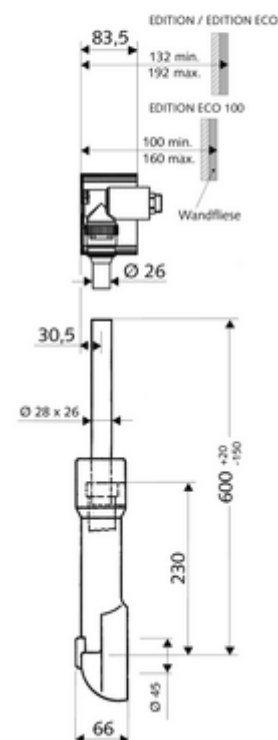

Műszaki adatok

- víznyomás: 1,2 - 5,0 bar
- max. nyugalmi nyomás: 8 bar
- Csatlakozás: DN 20 menet: 3/4 km (jobbra)
- Leágazás: Ø 45 mm-es öblítőcső
- Öblítési áram: 1,0 - 1,3 l/s
- Alapanyag: Ház Műanyag, Vízvezeték Kiválásmentes sárgaréz, az ivóvízről szóló német rendeletnek megfelelően
- Tanúsítványok: PA-IX 18844/I, DIN-DVGW kérvényezve, Belgaqua
- zajosztály: I, 100%-os átfolyás esetén

Szállítási adatok

- súly: 1,63 kg/Darab
- csomagolási egység: 1

Szükséges alkatrészek

EDIITION Eco WC-működtetőlap
EDIITION Eco WC-működtetőlap
EDIITION Eco WC-működtetőlap
EDIITION Eco 100 WC-működtetőlap

Cikkszám.: 01 028 28 99 vagy
Cikkszám.: 01 027 28 99 vagy
Cikkszám.: 02 802 06 99 vagy
Cikkszám.: 02 802 15 99 vagy
Cikkszám.: 02 803 28 99 vagy
Cikkszám.: 02 804 06 99 vagy
Cikkszám.: 02 804 15 99 vagy
Cikkszám.: 02 805 28 99 vagy
Cikkszám.: 02 825 06 99 vagy

Ajánlott alkatrészek

WC patron EDITION Eco (LEED / BREEAM kompatibilis) Cikkszám.: 29 758 00 99

összeszerelési utasítás

- Elektronikus működtetés esetén az adott WC-vezérlésnek megfelelő áramellátást kell előkészíteni.
- A SCHELL SWS vízmenedzsmint rendszerhez adott esetben kereskedelemben kapható buszkábel H(St)H2x2x0,8 (megrendelő biztosítja) szükséges a BE-K SWS busz adókábelhez.
- Kizárólag eredeti SCHELL hálózati egységeket és csatlakozókábeleket szabad használni.