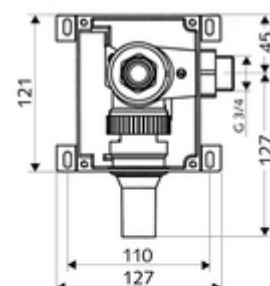

Szállítási adatok

- súly: 1,63 kg/Darab
- csomagolási egység: 1

Szükséges alkatrészek

EDITION E Manual WC-vezérlés	Cikkszám.: 01 028 28 99	vagy
EDITION E WC-vezérlés	Cikkszám.: 01 027 28 99	vagy
EDIITION WC-működtetőlap	Cikkszám.: 02 802 06 99	vagy
EDIITION WC-működtetőlap	Cikkszám.: 02 802 15 99	vagy
EDIITION WC-működtetőlap	Cikkszám.: 02 803 28 99	vagy
EDIITION Eco WC-működtetőlap	Cikkszám.: 02 804 06 99	vagy
EDIITION Eco WC-működtetőlap	Cikkszám.: 02 804 15 99	vagy
EDIITION Eco WC-működtetőlap	Cikkszám.: 02 805 28 99	vagy
EDIITION Eco 100 WC-működtetőlap	Cikkszám.: 02 825 06 99	vagy

Ajánlott alkatrészek

WC patron EDITION Eco (LEED / BREEAM kompatibilis) Cikkszám.: 29 758 00 99

összeszerelési utasítás

- Elektronikus működtetés esetén az adott WC-vezérlésnek megfelelő áramellátást kell előkészíteni.
- A SCHELL SWS vízmenedzsmnt rendszerhez adott esetben kereskedelemben kapható buszkábel H(St)H2x2x0,8 (megrendelő biztosítja) szükséges a BE-K SWS busz adókábelhez.
- Kizárólag eredeti SCHELL hálózati egységeket és csatlakozókábeleket szabad használni.