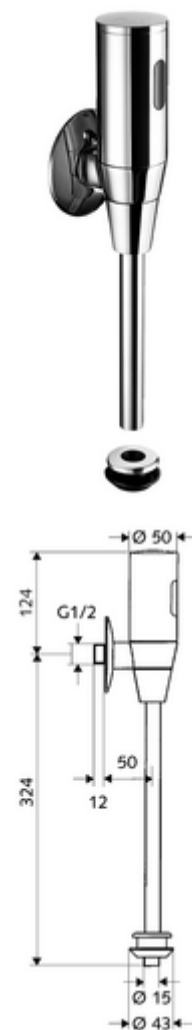

cikkszám: 01 115 06 99

SCHELLTRONIC falon kívüli infravörös vizelde-öblítőszelep, DN 15

A Benelux államokban / Franciaországban alkalmazott modell

Elemes működtetés. SCHELL Single Control SSC rendszeren keresztül paramétereázható.

Kiszereelés tartalma

- Falon kívüli vizelde öblítőszelep
 - Előelzáró
 - Infravörös szenzoros elektronika, programozható
 - 6 V-os mágnesszelep előszűrővel
- 4x AAA 1,5 V-os alkáli elem
- Vizelde belső összekötő elem
- Feltolható takarórózsza Ø 80 mm

Szállítási adatok

- súly: 1,27 kg/Darab
- csomagolási egység: 1

Ajánlott alkatrészek

Ø 15 mm-es öblítőcső

Cikkszám.: 50 744 06 99

Vizelde külső összekötőelem

Cikkszám.: 27 820 06 99

MONTUS vizelde modul