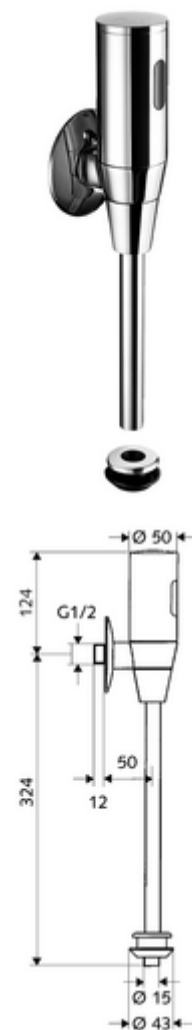

cikkszám: 01 115 06 99

SCHELLTRONIC falon kívüli infravörös vizelde-öblítőszelep, DN 15

A Benelux államokban / Franciaországban alkalmazott modell

Elemes működtetés. SCHELL Single Control SSC rendszeren keresztül paramétrezhető.

Kiszerezés tartalma

- Falon kívüli vizelde öblítőszelep
 - Előelzáró
 - Infravörös szenzoros elektronika, programozható
 - 6 V-os mágnesszelep előszűrővel
- 4x AAA 1,5 V-os alkáli elem
- Vizelde belső összekötő elem
- Feltolható takarórózsa \varnothing 80 mm

Szállítási adatok

- súly: 1,27 kg/Darab
- csomagolási egység: 1

Ajánlott alkatrészek

Ø 15 mm-es öblítőcső

Cikkszám.: 50 744 06 99

Vizelde külső összekötőelem

Cikkszám.: 27 820 06 99

MONTUS vizelde modul