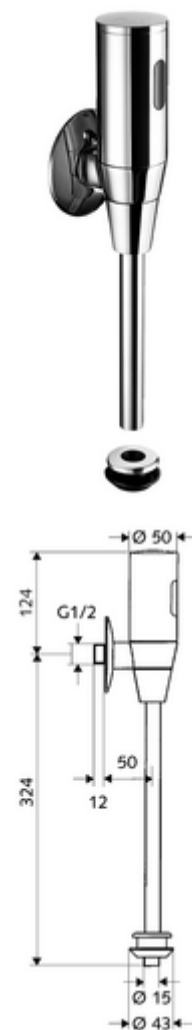

cikkszám: 01 115 06 99

SCHELLTRONIC falon kívüli infravörös vizelde-öblítőszelep, DN 15

A Benelux államokban / Franciaországban alkalmazott modell

Elemes működtetés. SCHELL Single Control SSC rendszeren keresztül paramétrezhető.

Kiszerezés tartalma

- Falon kívüli vizelde öblítőszelep
 - Előelzáró
 - Infravörös szenzoros elektronika, programozható
 - 6 V-os mágnesszelep előszűrővel
- 4x AAA 1,5 V-os alkáli elem
- Vizelde belső összekötő elem
- Feltolható takarórózsa Ø 80 mm

Szállítási adatok

- súly: 1,27 kg/Darab
- csomagolási egység: 1

Ajánlott alkatrészek

Ø 15 mm-es öblítőcső

Cikkszám.: 50 744 06 99

Vizelde külső összekötőelem

Cikkszám.: 27 820 06 99

MONTUS vizelde modul