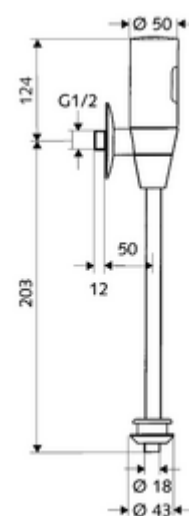

Műszaki adatok

- Einstellmöglichkeiten über SSC
  - Szenzor hatótávolsága (rövid / közepes / hosszú)
  - Öblítési idő (1 - 15 mp)
  - Pangó víz elleni öblítés (ki / 5 - 600 mp, 1 - 240 óránként az utolsó öblítés után / 1 - 240 óránként)
  - Előöblítés (ki / 1 mp, időkorlát 5 - 60 perccel az utolsó öblítés után)
  - Automatikus stadionüzemmód (ki / használonként 1 mp, főöblítés 20 - 60 mp-cel az utolsó használat után)
  - Búzzár-öblítés (ki / 1- 240 óránként az utolsó öblítés után)
  - Energiatakarékos üzemmód (ki / 1 - 254 óránként az utolsó használat után)
- Állíthatóság közelítő reflexszel
  - Szenzor hatótávolsága (rövid / közepes / hosszú)
  - Pangó víz elleni öblítés (ki / 30 mp, 24 óránként az utolsó öblítés után / 24 óránként)
  - Előöblítés (ki / 1 mp)
  - Automatikus stadion üzemmód (ki / használonként 1 mp)
  - Búzzár-öblítés (ki / be)
  - Öblítési idő (1 - 15 mp)
- víznyomás: 1,0 - 5,0 bar
- max. nyugalmi nyomás: 8 bar
- Csatlakozás: DN 15 menet: 1/2 km
- Leágazás: Ø 43 mm-es belső csatlakozó (Ø 18 mm-es öblítőcső)
- Öblítési áram: 0,3 l/s, DIN EN 12541 norma szerint
- Alapanyag: Vízvezeték részek Sárgaréz, az ivóvízről szóló német rendeletnek megfelelően
- Felület: Króm
- Tanúsítványok: PA-IX 8952/II
- zajosztály: II, 100%-os átfolyás esetén

Szállítási adatok

- súly: 1,24 kg/Darab
- csomagolási egység: 1

Ajánlott alkatrészek

Ø 18 mm-es öblítőcső, peremeztett

Cikkszám.: 50 223 06 99

vagy