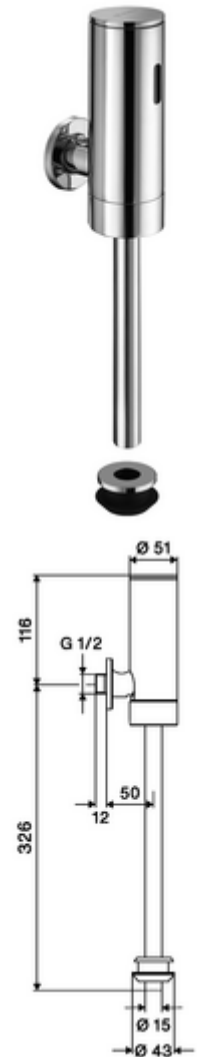

cikkszám: 01 110 06 99

SCHELLTRONIC E² falon kívüli vizele öblítőszelep, DN 15

A Benelux államokban / Franciaországban alkalmazott modell

Érintés nélküli, érzékelős szerelvény innovatív ToF-technológiával. Érzéketlen a tükröződő anyagokkal szemben mint pl. tükörök, védőmellények, stb. Beépített Bluetooth®-interfészsel. SCHELL App-on keresztül parametizálható. Elemes működtetés.

Kiszereelés tartalma

- Falon kívüli vizele öblítőszelep
 - 6 V-os mágnesszelep előszűrővel
 - Time-of-Flight-érzékelős elektronika (ToF) automatikus érzékelőterület állítással
- 4x AA 1,5 V-os alkáli elem
- Előelzáró
- Vizele belső összekötő elem
- Feltolható takarórózsa \varnothing 54 mm

Műszaki adatok

- Állíthatóság a SCHELL alkalmazáson keresztül
 - Takarítási stop, aktiválás App-on vagy keresztül vagy kézközelítéssel (ki / 60 - 360 s)
 - Előöblítés (ki / 1 mp, időkorlát 5 - 60 perccel az utolsó öblítés után)
 - Automatikus stadionüzemmód (ki / használonként 1 mp, főöblítés 20 - 60 mp-cel az utolsó használat után)
 - Búzzár-öblítés (ki / 1- 240 óránként az utolsó öblítés után)
- víznyomás: 1,0 - 5,0 bar
- max. nyugalmi nyomás: 8 bar
- Csatlakozás: DN 15 menet: 1/2 km
- Leágazás: \varnothing 43 mm-es belső csatlakozó (\varnothing 15 mm-es öblítőcső)
- Öblítési áram: 0,3 l/s, DIN EN 12541 norma szerint
- Alapanyag: Ház Fröccsöntött cink
- Felület: Króm