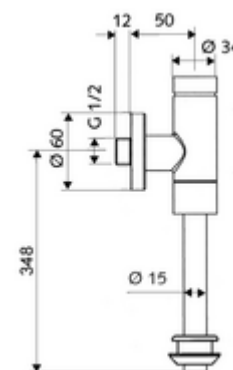

cikkszám: 02 484 06 99

SCHELLOMAT BASIC SV falon kívüli vizelde öblítőszelep, DN 15 Benelux modell

Teljes fém kivitel sárgaréz nyomógombbal. EN 12541 konform.

Kiszerezés tartalma

- Falon kívüli vizelde öblítőszelep
 - Előelzáró
 - Önelzáró kartus furat előszűrővel
- Vizelde belső összekötő elem
- Feltolható takarórózsa Ø 60 mm

Műszaki adatok

- víznyomás: 0,8 - 5,0 bar
- Csatlakozás: DN 15 menet: 1/2 km
- Leágazás: Ø 43 mm-es belső csatlakozó (Ø 15 mm-es öblítőcső)
- Öblítési áram: 0,0 - 0,3 l/s
- Spülmenge beállítható: 1,0 - 6,0 l
- Alapanyag: Vízvezeték részek Sárgaréz, az ivóvízről szóló német rendeletnek megfelelően, Műanyag
- Felület: Króm
- Tanúsítványok: PA-IX 9892/II, DIN-DVGW, Belgaqua
- zajosztály: II, 100%-os átfolyás esetén

Szállítási adatok

- súly: 0,82 kg/Darab
- csomagolási egység: 1

Ajánlott alkatrészek

Ø 15 mm-es öblítőcső
MONTUS vizelde modul

Cikkszám.: 50 744 06 99

Cikkszám.: 03 090 00 99