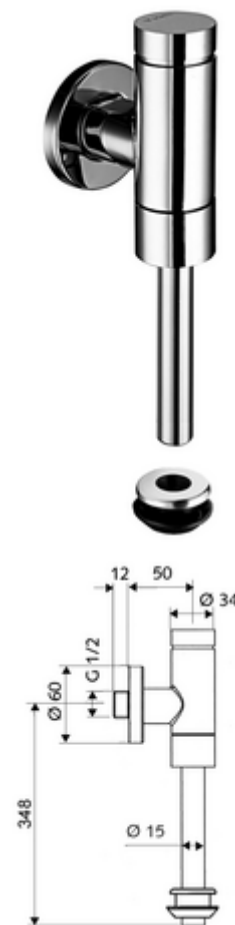

cikkszám: 02 479 06 99

SCHELLOMAT BASIC SV falon kívüli vizelde öblítőszelep, DN 15 Benelux modell

Teljes fém kivitel sárgaréz nyomógombbal. EN 12541 konform.

Kiszerezés tartalma

- Falon kívüli vizelde öblítőszelep
 - Előelzáró
 - Önelzáró kartus furat előszűrővel
- Vizelde külső összekötő elem
- Feltolható takarórózsa Ø 60 mm

Műszaki adatok

- víznyomás: 0,8 - 5,0 bar
- Csatlakozás: DN 15 menet: 1/2 km
- Leágazás: Ø 15 mm-es öblítőcső
- Öblítési áram: 0,0 - 0,3 l/s
- Spülmenge beállítható: 1,0 - 6,0 l
- Alapanyag: Vízvezeték részek Sárgaréz, az ivóvízről szóló német rendeletnek megfelelően, Műanyag
- Felület: Króm
- Tanúsítványok: PA-IX 9892/II, DIN-DVGW, Belgaqua
- zajosztály: II, 100%-os átfolyás esetén

Szállítási adatok

- súly: 0,78 kg/Darab
- csomagolási egység: 1

Ajánlott alkatrészek

Ø 15 mm-es öblítőcső
MONTUS vizelde modul

Cikkszám.: 50 744 06 99

Cikkszám.: 03 090 00 99