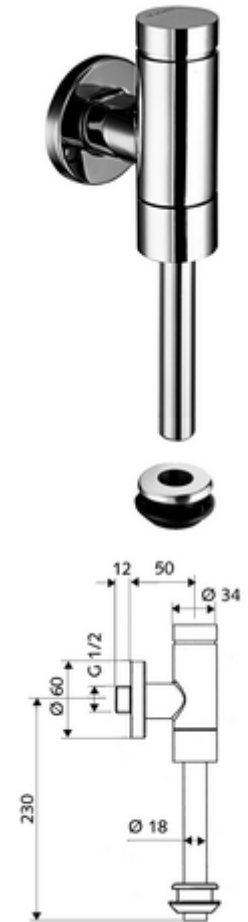

cikkszám: 02 477 06 99

SCHELLOMAT Basic SV falon kívüli vizele öblítőszelep, DN 15

Teljes fém kivitel sárgaréz nyomógombbal. DIN EN 12541 konform.

Kiszerezés tartalma

- Falon kívüli vizele öblítőszelep
 - Előelzáró
 - Önelzáró kartus furat előszűrővel
- Vizele belső összekötő elem
- Feltolható takarórózsa Ø 60 mm

Műszaki adatok

- víznyomás: 0,8 - 5,0 bar
- max. nyugalmi nyomás: 8 bar
- Csatlakozás: DN 15 menet: 1/2 km
- Leágazás: Ø 43 mm-es belső csatlakozó (Ø 18 mm-es öblítőcső)
- Öblítési áram: - 0,3 l/s
- Spülmennyiség beállítható: 1,0 - 6,0 l
- Alapanyag: Ház Sárgaréz, Vízvezeték részek Sárgaréz, az ivóvízről szóló német rendeletnek megfelelően, Műanyag
- Felület: Króm
- Tanúsítványok: PA-IX 9892/II, DIN-DVGW
- zajosztály: II, 100%-os átfolyás esetén

Szállítási adatok

- súly: 0,71 kg/Darab
- csomagolási egység: 1

Ajánlott alkatrészek

Ø 18 mm-es öblítőcső, peremezett
 Vizele külső összekötőelem
 MONTUS vizele modul

Cikkszám.: 50 223 06 99
 Cikkszám.: 27 820 06 99
 Cikkszám.: 03 090 00 99