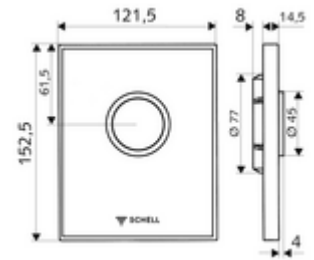

cikkszám: 02 823 00 99

AMBITION vizelde működtetőlap

SCHELL COMPACT II falsík alatti vizelde-öblítőszeléhez.

Kiszereelés tartalma

- Dizájn működtetőlap biztonsági üvegből
 - Sárgaréz működtetőgomb
- Önelzáró kartus furat előszűrővel
- Szerelőkeret

Műszaki adatok

- Spülmenge beállítható: 1,0 - 6,0 l
- Alapanyag: Működtetés Sárgaréz, Előlap Biztonsági üveg (ESD), Keret Műanyag
- Felület: Működtetés Króm, Előlap Fehér, Keret Króm
- Az előlap méretei: B 121,5 mm x m 152,5 mm x m 14,5 mm