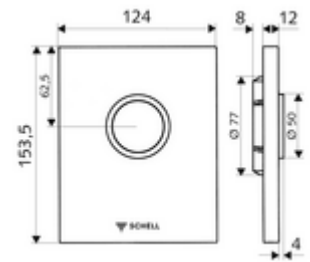

cikkszám: 02 801 28 99

EDITION vizelde működtetőlap Vandalizmus elleni védelemmel ellátott kivitel

SCHELL COMPACT II falsík alatti vizelde-öblítőszelephez.

Kiszerezés tartalma

- Dizájn működtetőlap
 - Működtetőgomb
- Önelzáró kartus furat előszűrővel
- Szerelőkeret
- Rögzítő alkatrészek

Műszaki adatok

- Spülmenge beállítható: 1,0 - 6,0 l
- Alapanyag: Működtetés Fröccsöntött cink, Előlap Rozsdamentes acél
- Felület: Működtetés Króm, Előlap Szálcsiszolt rozsdamentes acél
- Az előlap méretei: B 120 mm x m 150 mm x m 12 mm