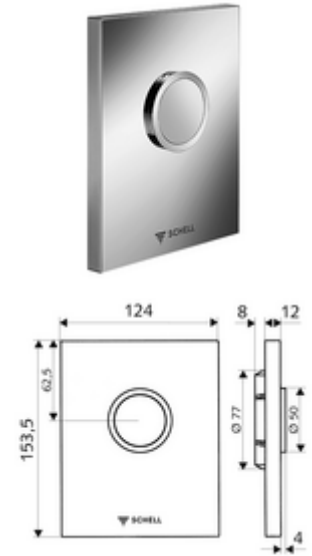

cikkszám: 02 800 15 99

EDITION vizelde működtetőlap

SCHELL COMPACT II falsík alatti vizelde-öblítőszelephez.

Kiszereelés tartalma

- Dizájn működtetőlap
  - Működtetőgomb
- Önelzáró kartus furat előszűrővel
- Szerelőkeret
- Rögzítő alkatrészek

Műszaki adatok

- Spülmenge beállítható: 1,0 - 6,0 l
- Alapanyag: Működtetés Műanyag, Előlap Műanyag
- Felület: Működtetés Alpési fehér, Előlap Alpési fehér
- Az előlap méretei: B 124 mm x m 153,5 mm x m 12 mm

Szállítási adatok

- súly: 0,48 kg/Darab
- csomagolási egység: 1

Szükséges alkatrészek

MONTUS vizelde modul

COMPACT II vakolat alatti vizelde öblítőszelep

Cikkszám.: 03 075 00 99 vagy

Cikkszám.: 01 193 00 99 vagy