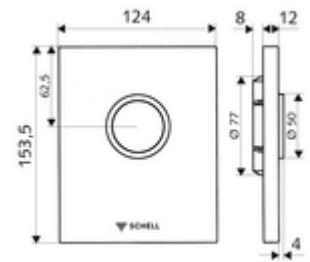

cikkszám: 02 800 15 99

EDITION vizelde működtetőlap

SCHELL COMPACT II falsík alatti vizelde-öblítőszelaphöz.

Kiszerezés

- Dizájn működtetőlap
  - Működtetőgomb
- Önelzáró kartus fúvókafurat előszűrővel
- Szerelőkeret
- Rögzítő alkatrészek

Technikai adatok

- Spülmenge beállítható: 1,0 - 6,0 l
- Alapanyag: Működtetés Műanyag; Előlap Műanyag
- Felület: Működtetés Alpési fehér; Előlap Alpési fehér
- Az előlap méretei: s 124 mm x m 153,5 mm x m 12 mm

Szállítási adatok

- súly: 0,48 kg/Darab
- csomagolási egység: 1

Szükséges alkatrészek

MONTUS vizelde modul

COMPACT II vakolat alatti vizelde öblítőszelap

Cikkszám.: 03 075 00 99 vagy

Cikkszám.: 01 193 00 99 vagy