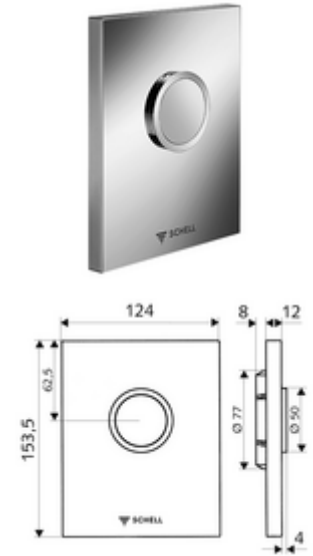

cikkszám: 02 800 06 99

EDITION vizelde működtetőlap

SCHELL COMPACT II falsík alatti vizelde-öblítőszelephez.

Kiszereelés tartalma

- Dizájn működtetőlap
  - Működtetőgomb
- Önelzáró kartus furat előszűrővel
- Szerelőkeret
- Rögzítő alkatrészek

Műszaki adatok

- Spülmenge beállítható: 1,0 - 6,0 l
- Alapanyag: Működtetés Műanyag, Előlap Műanyag
- Felület: Működtetés Króm, Előlap Króm
- Az előlap méretei: B 124 mm x m 153,5 mm x m 12 mm

Szállítási adatok

- súly: 0,53 kg/Darab
- csomagolási egység: 1

Szükséges alkatrészek

MONTUS vizelde modul

Cikkszám.: 03 075 00 99 vagy

COMPACT II vakolat alatti vizelde öblítőszelep

Cikkszám.: 01 193 00 99 vagy