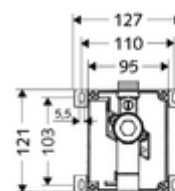

cikkszám: 01 193 00 99

COMPACT II vakolat alatti vizelde öblítőszelep

Zajszegény, falsík alatti öblítőszelep. A SCHELL vizelde vezérlésekhez/működtetőlapokhoz. DIN EN 12541 konform. Belső előelzáró.

Kiszerezés tartalma

- Masterbox
  - Szerkezeti ház
  - COMPACT II falba építhető öblítőszervelvény, előelzáróval és tömítődugóval
- Vakolófedél

Műszaki adatok

- víznyomás: 0,8 - 5,0 bar
- Csatlakozás: DN 15 menet: 1/2 km
- Leágazás: DN 15 menet: 1/2 km
- Öblítési áram: 0,3 l/s
- Alapanyag: Ház Műanyag, Vívezeték Sárgaréz, az ivóvízről szóló német rendeletnek megfelelően
- Tanúsítványok: DIN-DVGW kérvényezve
- zajosztály: kérvényezve

Szállítási adatok

- súly: 0,88 kg/Darab
- csomagolási egység: 1

Szükséges alkatrészek

Vizelde vezérlések

EDITION E vizeldevezérlés	Cikkszám.: 02 806 06 99	vagy
EDITION E vizeldevezérlés	Cikkszám.: 02 806 15 99	vagy
EDITION E vizeldevezérlés	Cikkszám.: 02 807 28 99	vagy
EDITION E vizeldevezérlés	Cikkszám.: 02 808 06 99	vagy
EDITION E vizeldevezérlés	Cikkszám.: 02 808 15 99	vagy
EDITION E vizeldevezérlés	Cikkszám.: 02 809 28 99	vagy
EDITION E vizeldevezérlés	Cikkszám.: 00 230 06 99	vagy
EDITION E vizeldevezérlés	Cikkszám.: 00 230 15 99	vagy
EDITION E vizeldevezérlés	Cikkszám.: 00 231 28 99	vagy
COMPACT LC vizeldevezérlés	Cikkszám.: 01 197 00 99	vagy
COMPACT LC vizeldevezérlés	Cikkszám.: 01 196 00 99	vagy

Vizelde nyomólapok

EDITION vizelde működtetőlap	Cikkszám.: 02 800 06 99	vagy
EDITION vizelde működtetőlap	Cikkszám.: 02 800 15 99	vagy
EDITION vizelde működtetőlap	Cikkszám.: 02 801 28 99	vagy

összeszerelési utasítás

- Elektronikus működtetés esetén az adott vizeldevezérlésnek megfelelő áramellátást kell előkészíteni.
- A SCHELL SWS vízmenedzsment rendszerhez adott esetben kereskedelembe kapható buszkábel H(St)H2x2x0,8 (megrendelő biztosítja) szükséges a BE-K SWS busz adókábelhez.
- Kizárólag eredeti SCHELL hálózati egységeket és csatlakozókábeleket szabad használni.