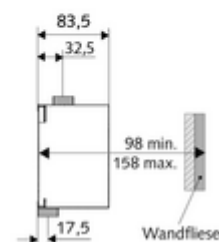

cikkszám: 01 193 00 99

COMPACT II vakolat alatti vízede öblítőszelep

Zajszegény, falsík alatti öblítőszelep. A SCHELL vízede vezérlésekhez/működtetőlapokhoz. DIN EN 12541 konform. Belső előelzáró.

Kiszerezés tartalma

- Masterbox
  - Szerkezeti ház
  - COMPACT II falba építhető öblítőszerelevény, előelzáróval és tömítődugóval
- Vakolófedél

Műszaki adatok

- víznyomás: 0,8 - 5,0 bar
- Csatlakozás: DN 15 menet: 1/2 km
- Leágazás: DN 15 menet: 1/2 km
- Öblítési áram: 0,3 l/s
- Alapanyag: Ház Műanyag, Vízvezeték Sárgaréz, az ivóvízről szóló német rendeletnek megfelelően
- Tanúsítványok: DIN-DVGW kérvényezve
- zajosztály: kérvényezve

Szállítási adatok

- súly: 0,88 kg/Darab
- csomagolási egység: 1

Szükséges alkatrészek

Vízede vezérlések

EDITION E vízedevezérlés	Cikkszám.: 02 806 06 99	vagy
EDITION E vízedevezérlés	Cikkszám.: 02 806 15 99	vagy
EDITION E vízedevezérlés	Cikkszám.: 02 807 28 99	vagy
EDITION E vízedevezérlés	Cikkszám.: 02 808 06 99	vagy
EDITION E vízedevezérlés	Cikkszám.: 02 808 15 99	vagy
EDITION E vízedevezérlés	Cikkszám.: 02 809 28 99	vagy
EDITION E vízedevezérlés	Cikkszám.: 00 230 06 99	vagy
EDITION E vízedevezérlés	Cikkszám.: 00 230 15 99	vagy
EDITION E vízedevezérlés	Cikkszám.: 00 231 28 99	vagy
COMPACT LC vízedevezérlés	Cikkszám.: 01 197 00 99	vagy
COMPACT LC vízedevezérlés	Cikkszám.: 01 196 00 99	vagy

Vízede nyomólapok

EDITION vízede működtetőlap	Cikkszám.: 02 800 06 99	vagy
EDITION vízede működtetőlap	Cikkszám.: 02 800 15 99	vagy
EDITION vízede működtetőlap	Cikkszám.: 02 801 28 99	vagy

összeszerelési utasítás

- Elektronikus működtetés esetén az adott vízedevezérlésnek megfelelő áramellátást kell előkészíteni.
- A SCHELL SWS vízmenedzsment rendszerhez adott esetben kereskedelemben kapható buszkábel H(St)H2x2x0,8 (megrendelő biztosítja) szükséges a BE-K SWS busz adókábelhez.
- Kizárólag eredeti SCHELL hálózati egységeket és csatlakozókábeleket szabad használni.