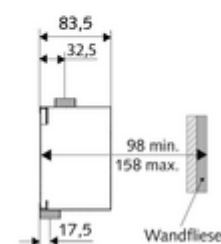

cikkszám: 01 193 00 99

COMPACT II vakolat alatti vizelde öblítőszelep

Zajszegény, falsík alatti öblítőszelep. A SCHELL vizelde vezérlésekhez/működtetőlapokhoz. DIN EN 12541 konform. Belső előelzáró.

Kiszerezés tartalma

- Masterbox
  - Szerkezeti ház
  - COMPACT II falba építhető öblítőszervelvény, előelzáróval és tömítődugóval
- Vakolófedél

Műszaki adatok

- víznyomás: 0,8 - 5,0 bar
- Csatlakozás: DN 15 menet: 1/2 km
- Leágazás: DN 15 menet: 1/2 km
- Öblítési áram: 0,3 l/s
- Alapanyag: Ház Műanyag, Vívezeték Sárgaréz, az ivóvízről szóló német rendeletnek megfelelően
- Tanúsítványok: DIN-DVGW kérvényezve
- zajosztály: kérvényezve

Szállítási adatok

- súly: 0,88 kg/Darab
- csomagolási egység: 1

Szükséges alkatrészek

Vizelde vezérlések

EDITION E vizeldevezérlés	Cikkszám.: 02 806 06 99	vagy
EDITION E vizeldevezérlés	Cikkszám.: 02 806 15 99	vagy
EDITION E vizeldevezérlés	Cikkszám.: 02 807 28 99	vagy
EDITION E vizeldevezérlés	Cikkszám.: 02 808 06 99	vagy
EDITION E vizeldevezérlés	Cikkszám.: 02 808 15 99	vagy
EDITION E vizeldevezérlés	Cikkszám.: 02 809 28 99	vagy
EDITION E vizeldevezérlés	Cikkszám.: 00 230 06 99	vagy
EDITION E vizeldevezérlés	Cikkszám.: 00 230 15 99	vagy
EDITION E vizeldevezérlés	Cikkszám.: 00 231 28 99	vagy
COMPACT LC vizeldevezérlés	Cikkszám.: 01 197 00 99	vagy
COMPACT LC vizeldevezérlés	Cikkszám.: 01 196 00 99	vagy

Vizelde nyomólapok

EDITION vizelde működtetőlap	Cikkszám.: 02 800 06 99	vagy
EDITION vizelde működtetőlap	Cikkszám.: 02 800 15 99	vagy
EDITION vizelde működtetőlap	Cikkszám.: 02 801 28 99	vagy

összeszerelési utasítás

- Elektronikus működtetés esetén az adott vizeldevezérlésnek megfelelő áramellátást kell előkészíteni.
- A SCHELL SWS vízmenedzsment rendszerhez adott esetben kereskedelembe kapható buszkábel H(St)H2x2x0,8 (megrendelő biztosítja) szükséges a BE-K SWS busz adókábelhez.
- Kizárólag eredeti SCHELL hálózati egységeket és csatlakozókábeleket szabad használni.