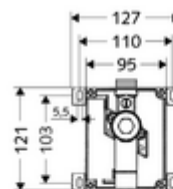

cikkszám: 01 193 00 99

COMPACT II vakolat alatti vízede öblítőszelep

Zajszegény, falsík alatti öblítőszelep. A SCHELL vízede vezérlésekhez/működtetőlapokhoz. DIN EN 12541 konform. Belső előelzáró.

Kiszerezés tartalma

- Masterbox
  - Szerkezeti ház
  - COMPACT II falba építhető öblítőszerelevény, előelzáróval és tömítődugóval
- Vakolófedél

Műszaki adatok

- víznyomás: 0,8 - 5,0 bar
- Csatlakozás: DN 15 menet: 1/2 km
- Leágazás: DN 15 menet: 1/2 km
- Öblítési áram: 0,3 l/s
- Alapanyag: Ház Műanyag, Vízvezeték Sárgaréz, az ivóvízről szóló német rendeletnek megfelelően
- Tanúsítványok: DIN-DVGW kérvényezve
- zajosztály: kérvényezve

Szállítási adatok

- súly: 0,88 kg/Darab
- csomagolási egység: 1

Szükséges alkatrészek

Vízede vezérlések

EDITION E vízedevezérlés	Cikkszám.: 02 806 06 99	vagy
EDITION E vízedevezérlés	Cikkszám.: 02 806 15 99	vagy
EDITION E vízedevezérlés	Cikkszám.: 02 807 28 99	vagy
EDITION E vízedevezérlés	Cikkszám.: 02 808 06 99	vagy
EDITION E vízedevezérlés	Cikkszám.: 02 808 15 99	vagy
EDITION E vízedevezérlés	Cikkszám.: 02 809 28 99	vagy
EDITION E vízedevezérlés	Cikkszám.: 00 230 06 99	vagy
EDITION E vízedevezérlés	Cikkszám.: 00 230 15 99	vagy
EDITION E vízedevezérlés	Cikkszám.: 00 231 28 99	vagy
COMPACT LC vízedevezérlés	Cikkszám.: 01 197 00 99	vagy
COMPACT LC vízedevezérlés	Cikkszám.: 01 196 00 99	vagy

Vízede nyomólapok

EDITION vízede működtetőlap	Cikkszám.: 02 800 06 99	vagy
EDITION vízede működtetőlap	Cikkszám.: 02 800 15 99	vagy
EDITION vízede működtetőlap	Cikkszám.: 02 801 28 99	vagy

összeszerelési utasítás

- Elektronikus működtetés esetén az adott vízedevezérlésnek megfelelő áramellátást kell előkészíteni.
- A SCHELL SWS vízmenedzsment rendszerhez adott esetben kereskedelemben kapható buszkábel H(St)H2x2x0,8 (megrendelő biztosítja) szükséges a BE-K SWS busz adókábelhez.
- Kizárólag eredeti SCHELL hálózati egységeket és csatlakozókábeleket szabad használni.