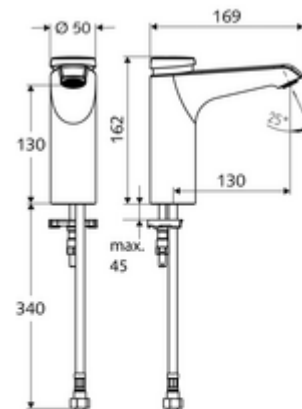

cikkszám: 02 159 06 99

XERIS SC önelzáró mosdócsaptelep HD-K közepes - magas nyomás-hideg víz / előkevert víz

Kézi megnyitás automatikus elzárással. Egyszerű működési idő beállítás.

Kiszerezés tartalma

- Önelzáró álló csaptelep
 - Perlátor
 - SC II önelzáró kartus
- Clean-Fix S G 3/8 bm x 380 mm-es flexibilis csatlakozótömlő, előszűrővel
- Rögzítő alkatrészek mosdó felszereléshez

Műszaki adatok

- működési idő: 2 - 15 s beállítható (7 s)
- átfolyási mennyiség, nyomástól független, max.: 5 l/min
- víznyomás: 1,0 - 5,0 bar
- max. nyugalmi nyomás: 8 bar
- Max. üzemi hőmérséklet: 70 °C (80 °C termikus fertőtlenítéshez)
- Csatlakozás: menet: 3/8 bm
- Alapanyag: Ház Sárgaréz, az ivóvízről szóló német rendeletnek megfelelően
- Felület: Króm
- Tanúsítványok: PA-IX 29071/IO
- zajosztály: I
- átfolyási mennyiségi osztály: O

Szállítási adatok

- súly: 2,00 kg/Darab
- csomagolási egység: 1

Ajánlott alkatrészek

COMFORT szabályozható sarokszelep szűrővel

Cikkszám.: 05 430 06 99

OPEN mosdó lefolyószelep

Cikkszám.: 02 002 06 99 vagy

PUSH OPEN mosdó lefolyószelep