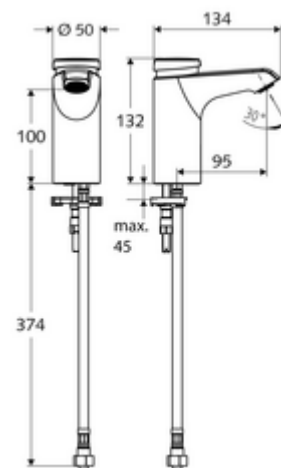

cikkszám: 02 158 06 99

XERIS SC önelzáró mosdócsaptelep HD-K alacsony - magas nyomás-hideg víz / előkevert víz

Kézi megnyitás automatikus elzárással. Egyszerű működési idő beállítás.

Kiszerezés tartalma

- Önelzáró álló csaptelep
 - Perlátor
 - SC II önelzáró kartus
- Clean-Fix S G 3/8 bm x 380 mm-es flexibilis csatlakozótömlő, előszűrővel
- Rögzítő alkatrészek mosdó felszereléshez

Műszaki adatok

- működési idő: 2 - 15 s beállítható (7 s)
- átfolyási mennyiség, nyomástól független, max.: 5 l/min
- víznyomás: 1,0 - 5,0 bar
- max. nyugalmi nyomás: 8 bar
- Max. üzemi hőmérséklet: 70 °C (80 °C termikus fertőtlenítéshez)
- Csatlakozás: menet: 3/8 bm
- Alapanyag: Ház Sárgaréz, az ivóvízről szóló német rendeletnek megfelelően
- Felület: Króm
- Tanúsítványok: PA-IX 29071/IO
- zajosztály: I
- átfolyási mennyiségi osztály: O

Szállítási adatok

- súly: 1,77 kg/Darab
- csomagolási egység: 1

Ajánlott alkatrészek

COMFORT szabályozható sarokszelep szűrővel

Cikkszám.: 05 430 06 99

OPEN mosdó lefolyószelep

Cikkszám.: 02 002 06 99 vagy

PUSH OPEN mosdó lefolyószelep