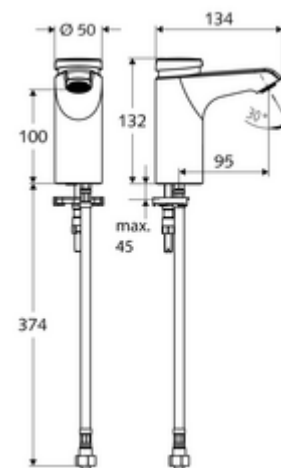

cikkszám: 02 158 06 99

XERIS SC önelzáró mosdócsaptelep HD-K alacsony - magas nyomás-hideg víz / előkevert víz

Kézi megnyitás automatikus elzárással. Egyszerű működési idő beállítás.

Kiszzerelés

- Önelzáró álló csaptelep
 - SC II önelzáró kartus
 - Perlátor
- Clean-Fix S G 3/8 bm x 380 mm-es flexibilis csatlakozótömlő, előszűrővel
- Rögzítő alkatrészek mosdó felszereléshez

Technikai adatok

- működési idő: 2 - 15 s (7 s)
- Átfolyás: átfolyási mennyiség, nyomástól független, max.: 5 l/min
- víznyomás: 1,0 - 5,0 bar
- max. nyugalmi nyomás: 8 bar
- Max. üzemi hőmérséklet: 70 °C (80 °C termikus fertőtlenítéshez)
- Alapanyag: Ház Sárgaréz, az ivóvízről szóló német rendeletnek megfelelően
- Felület: Króm
- Csatlakozás: menet: 3/8 bm
- Engedélyek: PA-IX 29071/IO
- zajosztály: I
- átfolyási mennyiségi osztály: O

Szállítási adatok

- súly: 1,77 kg/Darab
- csomagolási egység: 1

Ajánlott alkatrészek

COMFORT szabályozható sarokszelep szűrővel

OPEN mosdó lefolyószelep

PUSH OPEN mosdó lefolyószelep

Cikkszám.: 05 430 06 99