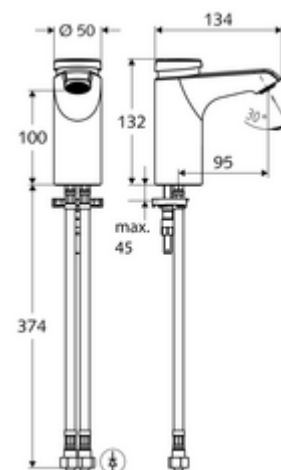

cikkszám: 02 156 06 99

XERIS SC önelzáró mosdócsaptelep HD-M alacsony - magas nyomás-kevert víz

Kézi megnyitás automatikus elzárással. Egyszerű működési idő beállítás.

Kiszerezés tartalma

- Önelzáró álló csaptelep
 - Perlátor
 - SC II önelzáró kartus forróvíz korlátozással
- 2 Clean-Fix S G 3/8 bm x 380 mm-es flexibilis csatlakozótömlő beépített visszafolyásgátlóval (RV, EN 1717: EB) és előszűrővel
- Rögzítő alkatrészek mosdó felszereléshez

Műszaki adatok

- működési idő: 2 - 15 s beállítható (7 s)
- átfolyási mennyiség, nyomástól független, max.: 5 l/min
- víznyomás: 1,0 - 5,0 bar
- max. nyugalmi nyomás: 8 bar
- Max. üzemi hőmérséklet: 70 °C (80 °C termikus fertőtlenítéshez)
- Csatlakozás: 2x menet: 3/8 bm
- Alapanyag: Ház Sárgaréz, az ivóvízről szóló német rendeletnek megfelelően
- Felület: Króm
- Tanúsítványok: PA-IX 29071/IO, Belgaqua
- zajosztály: I
- átfolyási mennyiségi osztály: O

Szállítási adatok

- súly: 1,85 kg/Darab
- csomagolási egység: 1

Ajánlott alkatrészek

Sarokszelep termosztát	Cikkszám.: 09 414 06 99
Nyomáskiegyenlítő szelep, PBV	Cikkszám.: 06 558 12 99
COMFORT szabályozható sarokszelep szűrővel	Cikkszám.: 05 430 06 99
OPEN mosdó lefolyószelep	Cikkszám.: 02 002 06 99 vagy
PUSH OPEN mosdó lefolyószelep	Cikkszám.: 02 000 06 99 vagy