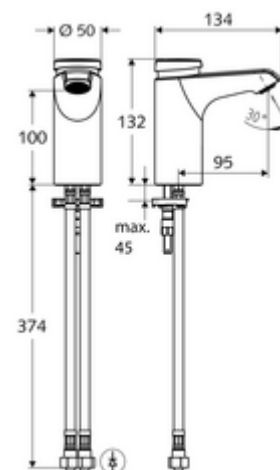

### Kiszerezés tartalma

- Önelzáró álló csaptelep
  - Perlátor
  - SC II önelzáró kartus forróvíz korlátozással
- 2 Clean-Fix S G 3/8 bm x 380 mm-es flexibilis csatlakozótömlő beépített visszafolyásgátlóval (RV, EN 1717: EB) és előszűrővel
- Rögzítő alkatrészek mosdó felszereléshez

### Műszaki adatok

- működési idő: 2 - 15 s beállítható (7 s )
- átfolyási mennyiség, nyomástól független, max.: 5 l/min
- víznyomás: 1,0 - 5,0 bar
- max. nyugalmi nyomás: 8 bar
- Max. üzemi hőmérséklet: 70 °C (80 °C termikus fertőtlenítéshez)
- Csatlakozás: 2x menet: 3/8 bm
- Alapanyag: Ház Sárgaréz, az ivóvízről szóló német rendeletnek megfelelően
- Felület: Króm
- Tanúsítványok: PA-IX 29071/IO, Belgaqua
- zajosztály: I
- átfolyási mennyiségi osztály: O

### Szállítási adatok

- súly: 1,85 kg/Darab
- csomagolási egység: 1