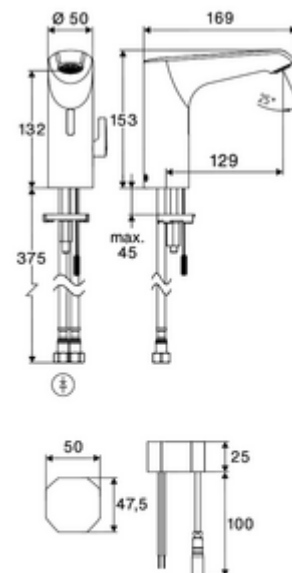

cikkszám: 00 264 06 99

XERIS E² elektronikus mosdócsaptelep HD-M közepes - magas nyomás-kevert víz

Érintés nélküli, érzékelős szerelvény innovatív ToF-technológiával. Érzéketlen a tükröződő anyagokkal szemben mint pl. tükörök, védőmellények, stb. Beépített Bluetooth®-interfészsel. SCHELL App-on keresztül parametizálható. A SCHELL vízmenedzsmment rendszerrel történő hálózatba kapcsoláshoz alkalmas. Hálózati működtetés (falsík alatti hálózati egység).

Kiszerezés tartalma

- Time-of-Flight-érezékelős álló csaptelep
 - Süllyesztett perlátor (lopásbiztos)
 - 6 V-os axiális mágnesszelep előszűrővel
 - Time-of-Flight-érezékelős elektronika (ToF) automatikus érzékelőterület állítással
 - Csatlakozókábel 220 mm, 3-pólusú villásdugóval, IP 65 védelmi osztály
- Falsík alatti hálózati egység 9 VDC, 100 - 240 VAC, 50 - 60 Hz
- 2 Clean-Fix S G 3/8 bm x 410 mm-es flexibilis csatlakozótömlő beépített visszafolyásgátlóval (RV, EN 1717: EB) és előszűrővel
- Rögzítő alkatrészek mosdó felszereléshez

Szállítási adatok

- súly: 1,66 kg/Darab
- csomagolási egység: 1

Ajánlott alkatrészek

Hosszabbítókábel, 1,5 m
Hosszabbítókábel, 3 m
Sarokszelep termosztát

Cikkszám.: 51 010 00 99 vagy
Cikkszám.: 51 023 00 99 vagy
Cikkszám.: 09 414 06 99