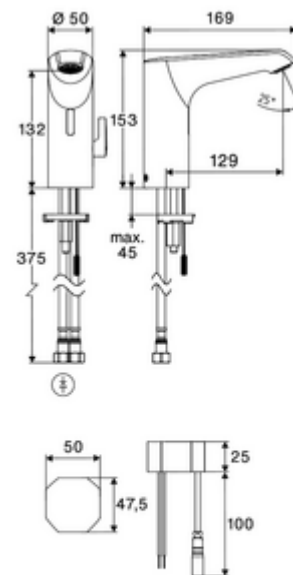

cikkszám: 00 264 06 99

XERIS E² elektronikus mosdócsaptelep HD-M közepes - magas nyomás-kevert víz

Érintés nélküli, érzékelős szerelvény innovatív ToF-technológiával. Érzéketlen a tükröződő anyagokkal szemben mint pl. tükörök, védőmellények, stb. Beépített Bluetooth®-interfészsel. SCHELL App-on keresztül parametizálható. A SCHELL vízmenedzsmment rendszerrel történő hálózatba kapcsoláshoz alkalmas. Hálózati működtetés (falsík alatti hálózati egység).

Kiszerezés tartalma

- Time-of-Flight-érzékelős álló csaptelep
 - Süllyesztett perlátor (lopásbiztos)
 - 6 V-os axiális mágnesszelep előszűrővel
 - Time-of-Flight-érzékelős elektronika (ToF) automatikus érzékelőterület állítással
 - Csatlakozókábel 220 mm, 3-pólusú villásdugóval, IP 65 védelmi osztály
- Falsík alatti hálózati egység 9 VDC, 100 - 240 VAC, 50 - 60 Hz
- 2 Clean-Fix S G 3/8 bm x 410 mm-es flexibilis csatlakozótömlő beépített visszafolyásgátlóval (RV, EN 1717: EB) és előszűrővel
- Rögzítő alkatrészek mosdó felszereléshez

Szállítási adatok

- súly: 1,66 kg/Darab
- csomagolási egység: 1

Ajánlott alkatrészek

Hosszabbítókábel, 1,5 m
Hosszabbítókábel, 3 m
Sarokszelep termosztát

Cikkszám.: 51 010 00 99 vagy
Cikkszám.: 51 023 00 99 vagy
Cikkszám.: 09 414 06 99