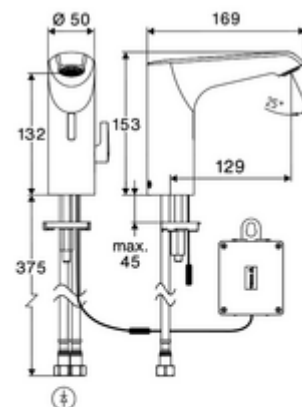

cikkszám: 00 262 06 99

XERIS E² elektronikus mosdócsaptelep HD-M közepes - magas nyomás-kevert víz

Érintés nélküli, érzékelős szerelvény innovatív ToF-technológiával. Érzéketlen a tükröződő anyagokkal szemben mint pl. tükrök, védőmellények, stb. Beépített Bluetooth®-interfészsel. SCHELL App-on keresztül parametizálható. A SCHELL vízmenedzsment rendszerrel történő hálózatra kapcsoláshoz alkalmas. Elemes működtetés.

Kiszerezés tartalma

- Time-of-Flight-érzékelős álló csaptelep
 - Süllyesztett perlátor (lopásbiztos)
 - 6 V-os axiális mágnesszelep előszűrővel
 - Time-of-Flight-érzékelős elektronika (ToF) automatikus érzékelőterület állítással
 - Csatlakozókábel 220 mm, 3-pólusú villásdugóval, IP 65 védelmi osztály
- 6 V-os elemtartó, IP 65 védelmi osztály
- 4x AA 1,5 V-os alkáli elem
- 2 Clean-Fix S G 3/8 bm x 410 mm-es flexibilis csatlakozótömlő beépített visszafolyásgátlóval (RV, EN 1717: EB) és előszűrővel
- Rögzítő alkatrészek mosdó felszereléshez

Szállítási adatok

- súly: 1,82 kg/Darab
- csomagolási egység: 1

Ajánlott alkatrészek

- Hosszabbítókábel, 1,5 m
- Hosszabbítókábel, 3 m

Cikkszám.: 51 010 00 99 vagy

Cikkszám.: 51 023 00 99 vagy

| | |
|--|------------------------------|
| Sarokszelep termosztát | Cikkszám.: 09 414 06 99 |
| COMFORT szabályozható sarokszelep szűrővel | Cikkszám.: 05 430 06 99 |
| OPEN mosdó lefolyószelep | Cikkszám.: 02 002 06 99 vagy |
| PUSH OPEN mosdó lefolyószelep | Cikkszám.: 02 000 06 99 vagy |
| CELIS E ² / XERIS E ² hosszabbítócső | Cikkszám.: 01 284 06 99 |