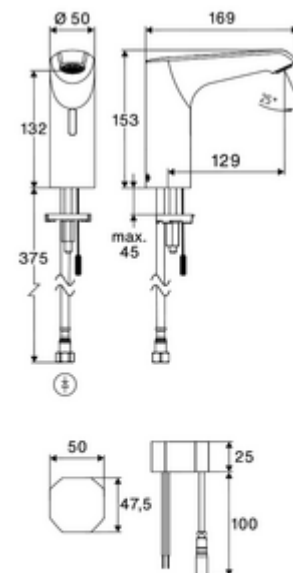

Kiszerezés tartalma

- Time-of-Flight-érezékelős álló csaptelep
 - Süllyesztett perlátor (lopásbiztos)
 - 6 V-os axiális mágnesszelep előszűrővel
 - Time-of-Flight-érezékelős elektronika (ToF) automatikus érzékelőterület állítással
 - Csatlakozókábel 220 mm, 3-pólusú villásdugóval, IP 65 védelmi osztály
- Falsík alatti hálózati egység 9 VDC, 100 - 240 VAC, 50 - 60 Hz
- Clean-Fix S G 3/8 bm x 410 mm-es flexibilis csatlakozótömlő, beépített visszafolyásgátlóval (RV, EN 1717: EB) és előszűrővel
- Rögzítő alkatrészek mosdó felszereléshez

Szállítási adatok

- súly: 1,56 kg/Darab
- csomagolási egység: 1

Ajánlott alkatrészek

Hosszabbítókábel, 1,5 m

Cikkszám.: 51 010 00 99 vagy

Hosszabbítókábel, 3 m	Cikkszám.: 51 023 00 99 vagy
COMFORT szabályozható sarokszelep szűrővel	Cikkszám.: 05 430 06 99
OPEN mosdó lefolyószelep	Cikkszám.: 02 002 06 99 vagy
PUSH OPEN mosdó lefolyószelep	Cikkszám.: 02 000 06 99 vagy
CELIS E ² / XERIS E ² hosszabbítócső	Cikkszám.: 01 284 06 99