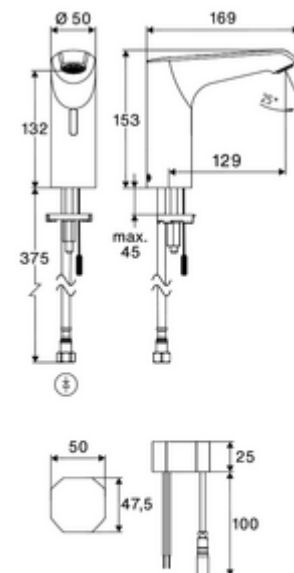

Kiszerezés tartalma

- Time-of-Flight-érezékelős álló csaptelep
 - Süllyesztett perlátor (lopásbiztos)
 - 6 V-os axiális mágnesszelep előszűrővel
 - Time-of-Flight-érezékelős elektronika (ToF) automatikus érzékelőterület állítással
 - Csatlakozókábel 220 mm, 3-pólusú villásdugóval, IP 65 védelmi osztály
- Falsík alatti hálózati egység 9 VDC, 100 - 240 VAC, 50 - 60 Hz
- Clean-Fix S G 3/8 bm x 410 mm-es flexibilis csatlakozótömlő, beépített visszafolyásgátlóval (RV, EN 1717: EB) és előszűrővel
- Rögzítő alkatrészek mosdó felszereléshez

Szállítási adatok

- súly: 1,56 kg/Darab
- csomagolási egység: 1

Ajánlott alkatrészek

Hosszabbítókábel, 1,5 m

Cikkszám.: 51 010 00 99 vagy

Hosszabbítókábel, 3 m	Cikkszám.: 51 023 00 99 vagy
COMFORT szabályozható sarokszelep szűrővel	Cikkszám.: 05 430 06 99
OPEN mosdó lefolyószelep	Cikkszám.: 02 002 06 99 vagy
PUSH OPEN mosdó lefolyószelep	Cikkszám.: 02 000 06 99 vagy
CELIS E ² / XERIS E ² hosszabbítócső	Cikkszám.: 01 284 06 99