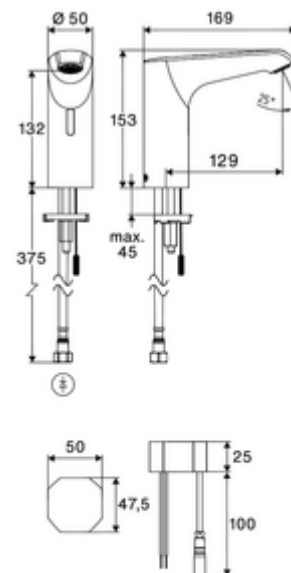

Kiszerezés tartalma

- Time-of-Flight-érezékelős álló csaptelep
 - Süllyesztett perlátor (lopásbiztos)
 - 6 V-os axiális mágnesszelep előszűrővel
 - Time-of-Flight-érezékelős elektronika (ToF) automatikus érzékelőterület állítással
 - Csatlakozókábel 220 mm, 3-pólusú villásdugóval, IP 65 védelmi osztály
- Falsík alatti hálózati egység 9 VDC, 100 - 240 VAC, 50 - 60 Hz
- Clean-Fix S G 3/8 bm x 410 mm-es flexibilis csatlakozótömlő, beépített visszafolyásgátlóval (RV, EN 1717: EB) és előszűrővel
- Rögzítő alkatrészek mosdó felszereléshez

Szállítási adatok

- súly: 1,56 kg/Darab
- csomagolási egység: 1

Ajánlott alkatrészek

Hosszabbítókábel, 1,5 m

Cikkszám.: 51 010 00 99 vagy

Hosszabbítókábel, 3 m	Cikkszám.: 51 023 00 99 vagy
COMFORT szabályozható sarokszelep szűrővel	Cikkszám.: 05 430 06 99
OPEN mosdó lefolyószelep	Cikkszám.: 02 002 06 99 vagy
PUSH OPEN mosdó lefolyószelep	Cikkszám.: 02 000 06 99 vagy
CELIS E ² / XERIS E ² hosszabbítócső	Cikkszám.: 01 284 06 99