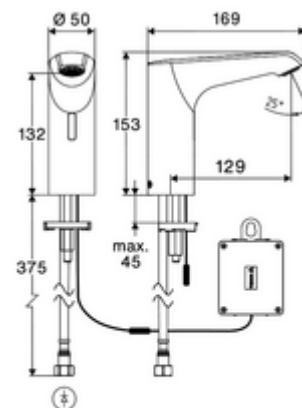

Kiszerezés tartalma

- Time-of-Flight-érezékelős álló csaptelep
 - Süllyesztett perlátor (lopásbiztos)
 - 6 V-os axiális mágnesszelep előszűrővel
 - Time-of-Flight-érezékelős elektronika (ToF) automatikus érzékelőterület állítással
 - Csatlakozókábel 220 mm, 3-pólusú villásdugóval, IP 65 védelmi osztály
- 6 V-os elemtartó, IP 65 védelmi osztály
- 4x AA 1,5 V-os alkáli elem
- Clean-Fix S G 3/8 bm x 410 mm-es flexibilis csatlakozótömlő, beépített visszafolyásgátlóval (RV, EN 1717: EB) és előszűrővel
- Rögzítő alkatrészek mosdó felszereléshez

Szállítási adatok

- súly: 1,69 kg/Darab
- csomagolási egység: 1

Ajánlott alkatrészek

Hosszabbítókábel, 1,5 m	Cikkszám.: 51 010 00 99 vagy
Hosszabbítókábel, 3 m	Cikkszám.: 51 023 00 99 vagy
COMFORT szabályozható sarokszelep szűrővel	Cikkszám.: 05 430 06 99
OPEN mosdó lefolyószelep	Cikkszám.: 02 002 06 99 vagy
PUSH OPEN mosdó lefolyószelep	Cikkszám.: 02 000 06 99 vagy
CELIS E ² / XERIS E ² hosszabbítócső	Cikkszám.: 01 284 06 99