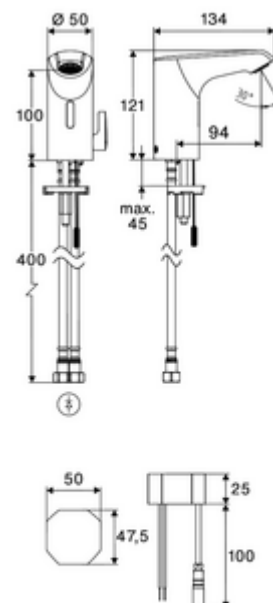

Kiszerezés tartalma

- Time-of-Flight-érzékelős álló csaptelep
 - Süllyesztett perlátor (lopásbiztos)
 - 240 mm-es csatlakozókábel, 3 pólusú csatlakozódugóval, IP 65 védelmi osztály
 - 6 V-os axiális mágnesszelep előszűrővel
 - Time-of-Flight-érzékelős elektronika (ToF) automatikus érzékelőterület állítással
- Falsík alatti hálózati egység 9 VDC, 100 - 240 VAC, 50 - 60 Hz
- 2 Clean-Fix S G 3/8 bm x 410 mm-es flexibilis csatlakozótömlő beépített visszafolyásgátlóval (RV, EN 1717: EB) és előszűrővel
- Rögzítő alkatrészek mosdó felszereléshez

Szállítási adatok

- súly: 1,50 kg/Darab
- csomagolási egység: 1

Ajánlott alkatrészek

- Hosszabbítókábel, 1,5 m
- Hosszabbítókábel, 3 m

Cikkszám.: 51 010 00 99 vagy

Cikkszám.: 51 023 00 99 vagy

Sarokszelep termosztát	Cikkszám.: 09 414 06 99
COMFORT szabályozható sarokszelep szűrővel	Cikkszám.: 05 430 06 99
OPEN mosdó lefolyószelep	Cikkszám.: 02 002 06 99 vagy
PUSH OPEN mosdó lefolyószelep	Cikkszám.: 02 000 06 99 vagy
CELIS E ² / XERIS E ² hosszabbítócső	Cikkszám.: 01 284 06 99