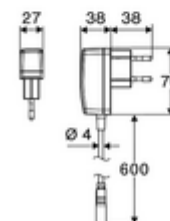

Kiszerezés tartalma

- Time-of-Flight-érzékelős álló csaptelep
 - Süllyesztett perlátor (lopásbiztos)
 - 240 mm-es csatlakozókábel, 3 pólusú csatlakozódugóval, IP 65 védelmi osztály
 - 6 V-os axiális mágnesszelep előszűrővel
 - Time-of-Flight-érzékelős elektronika (ToF) automatikus érzékelőterület állítással
- Villásdugós hálózati egység 9 VDC, 100 - 240 VAC, 50 - 60 Hz
- 2 Clean-Fix S G 3/8 bm x 410 mm-es flexibilis csatlakozótömlő beépített visszafolyásgátlóval (RV, EN 1717: EB) és előszűrővel
- Rögzítő alkatrészek mosdó felszereléshez

Szállítási adatok

- súly: 1,50 kg/Darab
- csomagolási egység: 1

Ajánlott alkatrészek

- Hosszabbítókábel, 1,5 m
- Hosszabbítókábel, 3 m

Cikkszám.: 51 010 00 99 vagy

Cikkszám.: 51 023 00 99 vagy

Sarokszelep termosztát	Cikkszám.: 09 414 06 99
COMFORT szabályozható sarokszelep szűrővel	Cikkszám.: 05 430 06 99
OPEN mosdó lefolyószelep	Cikkszám.: 02 002 06 99 vagy
PUSH OPEN mosdó lefolyószelep	Cikkszám.: 02 000 06 99 vagy
CELIS E ² / XERIS E ² hosszabbítócső	Cikkszám.: 01 284 06 99