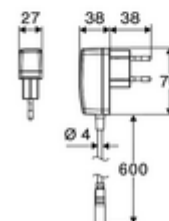

Kiszerezés tartalma

- Time-of-Flight-érzékelős álló csaptelep
 - Süllyesztett perlátor (lopásbiztos)
 - 240 mm-es csatlakozókábel, 3 pólusú csatlakozódugóval, IP 65 védelmi osztály
 - 6 V-os axiális mágnesszelep előszűrővel
 - Time-of-Flight-érzékelős elektronika (ToF) automatikus érzékelőterület állítással
- Villásdugós hálózati egység 9 VDC, 100 - 240 VAC, 50 - 60 Hz
- 2 Clean-Fix S G 3/8 bm x 410 mm-es flexibilis csatlakozótömlő beépített visszafolyásgátlóval (RV, EN 1717: EB) és előszűrővel
- Rögzítő alkatrészek mosdó felszereléshez

Szállítási adatok

- súly: 1,50 kg/Darab
- csomagolási egység: 1

Ajánlott alkatrészek

- Hosszabbítókábel, 1,5 m
- Hosszabbítókábel, 3 m

Cikkszám.: 51 010 00 99 vagy

Cikkszám.: 51 023 00 99 vagy

Sarokszelep termosztát	Cikkszám.: 09 414 06 99
COMFORT szabályozható sarokszelep szűrővel	Cikkszám.: 05 430 06 99
OPEN mosdó lefolyószelep	Cikkszám.: 02 002 06 99 vagy
PUSH OPEN mosdó lefolyószelep	Cikkszám.: 02 000 06 99 vagy
CELIS E ² / XERIS E ² hosszabbítócső	Cikkszám.: 01 284 06 99