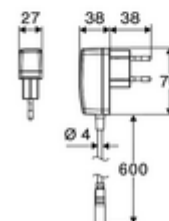

Kiszerezés tartalma

- Time-of-Flight-érezékelős álló csaptelep
 - Süllyesztett perlátor (lopásbiztos)
 - 240 mm-es csatlakozókábel, 3 pólusú csatlakozódugóval, IP 65 védelmi osztály
 - 6 V-os axiális mágnesszelep előszűrővel
 - Time-of-Flight-érezékelős elektronika (ToF) automatikus érzékelőterület állítással
- Villásdugós hálózati egység 9 VDC, 100 - 240 VAC, 50 - 60 Hz
- 2 Clean-Fix S G 3/8 bm x 410 mm-es flexibilis csatlakozótömlő beépített visszafolyásgátlóval (RV, EN 1717: EB) és előszűrővel
- Rögzítő alkatrészek mosdó felszereléshez

Szállítási adatok

- súly: 1,50 kg/Darab
- csomagolási egység: 1

Ajánlott alkatrészek

- Hosszabbítókábel, 1,5 m
- Hosszabbítókábel, 3 m

Cikkszám.: 51 010 00 99 vagy

Cikkszám.: 51 023 00 99 vagy

Sarokszelep termosztát	Cikkszám.: 09 414 06 99
COMFORT szabályozható sarokszelep szűrővel	Cikkszám.: 05 430 06 99
OPEN mosdó lefolyószelep	Cikkszám.: 02 002 06 99 vagy
PUSH OPEN mosdó lefolyószelep	Cikkszám.: 02 000 06 99 vagy
CELIS E ² / XERIS E ² hosszabbítócső	Cikkszám.: 01 284 06 99