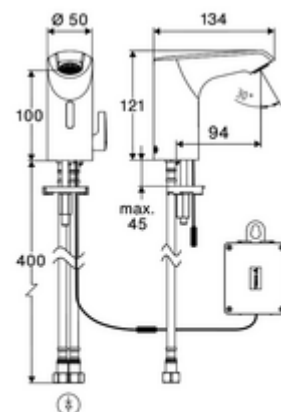

cikkszám: 00 254 06 99

XERIS E² elektronikus mosdócsaptelep HD-M alacsony - magas nyomás-kevert víz

Érintés nélküli, érzékelős szerelvény innovatív ToF-technológiával. Érzéketlen a tükröződő anyagokkal szemben mint pl. tükrök, védőmellények, stb. Beépített Bluetooth®-interfészsel. SCHELL App-on keresztül parametizálható. A SCHELL vízmenedzsment rendszerrel történő hálózatra kapcsoláshoz alkalmas. Elemes működtetés.

Kiszerezés tartalma

- Time-of-Flight-érzékelős álló csaptelep
 - Süllyesztett perlátor (lopásbiztos)
 - 240 mm-es csatlakozókábel, 3 pólusú csatlakozódugóval, IP 65 védelmi osztály
 - 6 V-os axiális mágnesszelep előszűrővel
 - Time-of-Flight-érzékelős elektronika (ToF) automatikus érzékelőterület állítással
- 6 V-os elemtartó, IP 65 védelmi osztály
- 4x AA 1,5 V-os alkáli elem
- 2 Clean-Fix S G 3/8 bm x 410 mm-es flexibilis csatlakozótömlő beépített visszafolyásgátlóval (RV, EN 1717: EB) és előszűrővel
- Rögzítő alkatrészek mosdó felszereléshez

Szállítási adatok

- súly: 1,60 kg/Darab
- csomagolási egység: 1

Ajánlott alkatrészek

Hosszabbítókábel, 1,5 m

Cikkszám.: 51 010 00 99 vagy

Hosszabbítókábel, 3 m	Cikkszám.: 51 023 00 99 vagy
Sarokszelep termosztát	Cikkszám.: 09 414 06 99
COMFORT szabályozható sarokszelep szűrővel	Cikkszám.: 05 430 06 99
OPEN mosdó lefolyószelep	Cikkszám.: 02 002 06 99 vagy
PUSH OPEN mosdó lefolyószelep	Cikkszám.: 02 000 06 99 vagy
CELIS E ² / XERIS E ² hosszabbítócső	Cikkszám.: 01 284 06 99