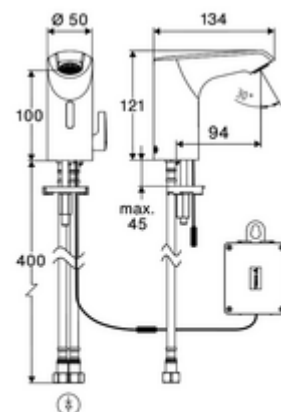

cikkszám: 00 254 06 99

XERIS E² elektronikus mosdócsaptelep HD-M alacsony - magas nyomás-kevert víz

Érintés nélküli, érzékelős szerelvény innovatív ToF-technológiával. Érzéketlen a tükröződő anyagokkal szemben mint pl. tükörök, védőmellények, stb. Beépített Bluetooth®-interfészsel. SCHELL App-on keresztül parametizálható. A SCHELL vízmenedzsmment rendszerrel történő hálózatra kapcsoláshoz alkalmas. Elemes működtetés.

Kiszerezés tartalma

- Time-of-Flight-érezékelős álló csaptelep
 - Süllyesztett perlátor (lopásbiztos)
 - 240 mm-es csatlakozókábel, 3 pólusú csatlakozódugóval, IP 65 védelmi osztály
 - 6 V-os axiális mágnesszelep előszűrővel
 - Time-of-Flight-érezékelős elektronika (ToF) automatikus érzékelőterület állítással
- 6 V-os elemtartó, IP 65 védelmi osztály
- 4x AA 1,5 V-os alkáli elem
- 2 Clean-Fix S G 3/8 bm x 410 mm-es flexibilis csatlakozótömlő beépített visszafolyásgátlóval (RV, EN 1717: EB) és előszűrővel
- Rögzítő alkatrészek mosdó felszereléshez

Szállítási adatok

- súly: 1,60 kg/Darab
- csomagolási egység: 1

Ajánlott alkatrészek

Hosszabbítókábel, 1,5 m

Cikkszám.: 51 010 00 99 vagy

Hosszabbítókábel, 3 m	Cikkszám.: 51 023 00 99 vagy
Sarokszelep termosztát	Cikkszám.: 09 414 06 99
COMFORT szabályozható sarokszelep szűrővel	Cikkszám.: 05 430 06 99
OPEN mosdó lefolyószelep	Cikkszám.: 02 002 06 99 vagy
PUSH OPEN mosdó lefolyószelep	Cikkszám.: 02 000 06 99 vagy
CELIS E ² / XERIS E ² hosszabbítócső	Cikkszám.: 01 284 06 99