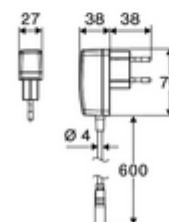

Kiszerezés tartalma

- Time-of-Flight-érezékelős álló csaptelep
 - Sülyesztett perlátor (lopásbiztos)
 - 240 mm-es csatlakozókábel, 3 pólusú csatlakozódugóval, IP 65 védelmi osztály
 - 6 V-os axiális mágnesszelep előszűrővel
 - Time-of-Flight-érezékelős elektronika (ToF) automatikus érzékelőterület állítással
- Villásdugós hálózati egység 9 VDC, 100 - 240 VAC, 50 - 60 Hz
- Clean-Fix S G 3/8 bm x 410 mm-es flexibilis csatlakozótömlő, beépített visszafolyásgátlóval (RV, EN 1717: EB) és előszűrővel
- Rögzítő alkatrészek mosdó felszereléshez

Szállítási adatok

- súly: 1,34 kg/Darab
- csomagolási egység: 1

Ajánlott alkatrészek

Hosszabbítókábel, 1,5 m	Cikkszám.: 51 010 00 99 vagy
Hosszabbítókábel, 3 m	Cikkszám.: 51 023 00 99 vagy
COMFORT szabályozható sarokszelep szűrővel	Cikkszám.: 05 430 06 99
OPEN mosdó lefolyószelep	Cikkszám.: 02 002 06 99 vagy
PUSH OPEN mosdó lefolyószelep	Cikkszám.: 02 000 06 99 vagy
CELIS E ² / XERIS E ² hosszabbítócső	Cikkszám.: 01 284 06 99