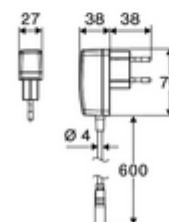

Kiszereelés tartalma

- Time-of-Flight-érezékelős álló csaptelep
 - Sülyesztett perlátor (lopásbiztos)
 - 240 mm-es csatlakozókábel, 3 pólusú csatlakozódugóval, IP 65 védelmi osztály
 - 6 V-os axiális mágnesszelep előszűrővel
 - Time-of-Flight-érezékelős elektronika (ToF) automatikus érzékelőterület állítással
- Villásdugós hálózati egység 9 VDC, 100 - 240 VAC, 50 - 60 Hz
- Clean-Fix S G 3/8 bm x 410 mm-es flexibilis csatlakozótömlő, beépített visszafolyásgátlóval (RV, EN 1717: EB) és előszűrővel
- Rögzítő alkatrészek mosdó felszereléshez

Szállítási adatok

- súly: 1,34 kg/Darab
- csomagolási egység: 1

Ajánlott alkatrészek

Hosszabbítókábel, 1,5 m	Cikkszám.: 51 010 00 99 vagy
Hosszabbítókábel, 3 m	Cikkszám.: 51 023 00 99 vagy
COMFORT szabályozható sarokszelep szűrővel	Cikkszám.: 05 430 06 99
OPEN mosdó lefolyószelep	Cikkszám.: 02 002 06 99 vagy
PUSH OPEN mosdó lefolyószelep	Cikkszám.: 02 000 06 99 vagy
CELIS E ² / XERIS E ² hosszabbítócső	Cikkszám.: 01 284 06 99