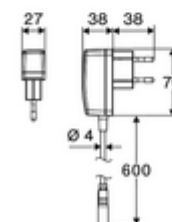

Kiszerezés tartalma

- Time-of-Flight-érzékelős álló csaptelep
 - Süllyesztett perlátor (lopásbiztos)
 - 240 mm-es csatlakozókábel, 3 pólusú csatlakozódugóval, IP 65 védelmi osztály
 - 6 V-os axiális mágnesszelep előszűrővel
 - Time-of-Flight-érzékelős elektronika (ToF) automatikus érzékelőterület állítással
- Villásdugós hálózati egység 9 VDC, 100 - 240 VAC, 50 - 60 Hz
- Clean-Fix S G 3/8 bm x 410 mm-es flexibilis csatlakozótömlő, beépített visszafolyásgátlóval (RV, EN 1717: EB) és előszűrővel
- Rögzítő alkatrészek mosdó felszereléshez

Szállítási adatok

- súly: 1,34 kg/Darab
- csomagolási egység: 1

Ajánlott alkatrészek

Hosszabbítókábel, 1,5 m	Cikkszám.: 51 010 00 99 vagy
Hosszabbítókábel, 3 m	Cikkszám.: 51 023 00 99 vagy
COMFORT szabályozható sarokszelep szűrővel	Cikkszám.: 05 430 06 99
OPEN mosdó lefolyószelep	Cikkszám.: 02 002 06 99 vagy
PUSH OPEN mosdó lefolyószelep	Cikkszám.: 02 000 06 99 vagy
CELIS E ² / XERIS E ² hosszabbítócső	Cikkszám.: 01 284 06 99