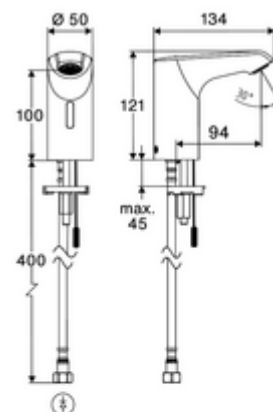

Kiszereelés tartalma

- Time-of-Flight-érezékelős álló csaptelep
 - Sülyesztett perlátor (lopásbiztos)
 - 240 mm-es csatlakozókábel, 3 pólusú csatlakozódugóval, IP 65 védelmi osztály
 - 6 V-os axiális mágnesszelep előszűrővel
 - Time-of-Flight-érezékelős elektronika (ToF) automatikus érzékelőterület állítással
- Villásdugós hálózati egység 9 VDC, 100 - 240 VAC, 50 - 60 Hz
- Clean-Fix S G 3/8 bm x 410 mm-es flexibilis csatlakozótömlő, beépített visszafolyásgátlóval (RV, EN 1717: EB) és előszűrővel
- Rögzítő alkatrészek mosdó felszereléshez

Szállítási adatok

- súly: 1,34 kg/Darab
- csomagolási egység: 1

Ajánlott alkatrészek

Hosszabbítókábel, 1,5 m	Cikkszám.: 51 010 00 99 vagy
Hosszabbítókábel, 3 m	Cikkszám.: 51 023 00 99 vagy
COMFORT szabályozható sarokszelep szűrővel	Cikkszám.: 05 430 06 99
OPEN mosdó lefolyószelep	Cikkszám.: 02 002 06 99 vagy
PUSH OPEN mosdó lefolyószelep	Cikkszám.: 02 000 06 99 vagy
CELIS E ² / XERIS E ² hosszabbítócső	Cikkszám.: 01 284 06 99