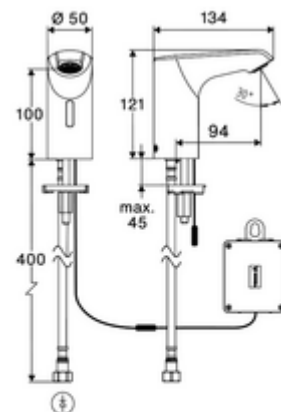

Kiszerezés tartalma

- Time-of-Flight-érzékelős álló csaptelep
 - Sülyesztett perlátor (lopásbiztos)
 - 240 mm-es csatlakozókábel, 3 pólusú csatlakozódugóval, IP 65 védelmi osztály
 - 6 V-os axiális mágnesszelep előszűrővel
 - Time-of-Flight-érzékelős elektronika (ToF) automatikus érzékelőterület állítással
- 6 V-os elemtartó, IP 65 védelmi osztály
- 4x AA 1,5 V-os alkáli elem
- Clean-Fix S G 3/8 bm x 410 mm-es flexibilis csatlakozótömlő, beépített visszafolyásgátlóval (RV, EN 1717: EB) és előszűrővel
- Rögzítő alkatrészek mosdó felszereléshez

Műszaki adatok

- Állíthatóság a SCHELL alkalmazáson keresztül
 - Gyors parametizálás az előre beállított üzemmódokon keresztül (energiatakarékos / víztakarékos / komfort)
 - Egyéni beállítások professzionális üzemmódban (érzékelő-hatótávolság, érzékelő-mérésintervallum, személyfelismerés, max. működési idő, utólagos működési idő)
 - Tartós öblítés a termikus fertőtlenítéshez, aktiválás App-on keresztül (3 - 10 min)
 - Takarítási stop, aktiválás App-on vagy keresztül vagy kézközelítéssel (ki / 60 - 360 s)
- átfolyási mennyiség, nyomástól független, max.: 5 l/min
- víznyomás: 1,0 - 5,0 bar
- max. nyugalmi nyomás: 8 bar
- Max. üzemi hőmérséklet: 70 °C (80 °C termikus fertőtlenítéshez)
- Csatlakozás: menet: 3/8 bm
- Alapanyag: Ház Sárgaréz
- Felület: Króm
- Tanúsítványok: PA-IX 10332/IO, DVGW kérvényezve
- zajosztály: I
- átfolyási mennyiségi osztály: O

Szállítási adatok

- súly: 1,43 kg/Darab
- csomagolási egység: 1

Ajánlott alkatrészek

Hosszabbítókábel, 1,5 m	Cikkszám.: 51 010 00 99 vagy
Hosszabbítókábel, 3 m	Cikkszám.: 51 023 00 99 vagy
COMFORT szabályozható sarokszelep szűrővel	Cikkszám.: 05 430 06 99
OPEN mosdó lefolyószelep	Cikkszám.: 02 002 06 99 vagy
PUSH OPEN mosdó lefolyószelep	Cikkszám.: 02 000 06 99 vagy
CELIS E ² / XERIS E ² hosszabbítócső	Cikkszám.: 01 284 06 99