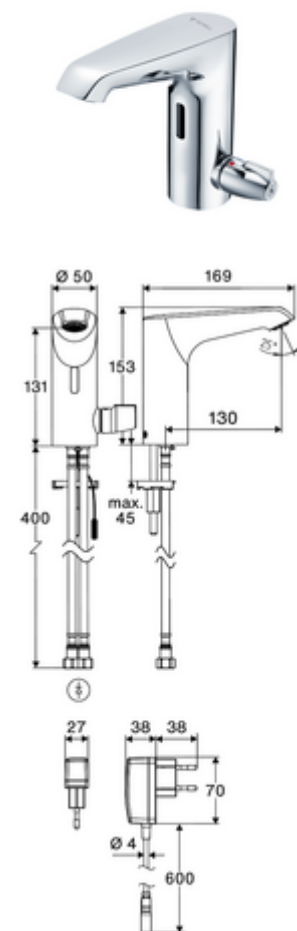

cikkszám: 00 247 06 99

XERIS E²-T elektronikus mosdócsaptelep HD-M közepes - magas nyomás-kevert víz, ThermoProtect termosztát

Érintés nélküli, érzékelős szerelvény innovatív ToF-technológiával. Érzéketlen a tükröződő anyagokkal szemben mint pl. tükörök, védőmellények, stb. Beépített Bluetooth®-interfészsel. SCHELL App-on keresztül parametizálható. A SCHELL vízmenedzsmet rendszerrel történő hálózatba kapcsoláshoz alkalmas. Hálózati működtetés (villásdugós hálózati egység).

Kiszerezés tartalma

- Time-of-Flight-érezékelős álló csaptelep
 - Süllyesztett perlátor (lopásbiztos)
 - 6 V-os axiális mágnesszelep előszűrővel
 - Time-of-Flight-érezékelős elektronika (ToF) automatikus érzékelőterület állítással
 - EN 1111 normának megfelelő ThermoProtect termosztát, hőmérsékletkorlátozás (gyári beállítás: 38 °C), forrázás elleni védelem a hidegvízellátás kimaradása esetén
 - 150 mm-es csatlakozókábel, 3 pólusú csatlakozódugóval, IP 65 védelmi osztály
- Villásdugós hálózati egység 9 VDC, 100 - 240 VAC, 50 - 60 Hz
- 2 Clean-Fix S G 3/8 bm x 410 mm-es flexibilis csatlakozótömlő beépített visszafolyásgátlóval (RV, EN 1717: EB) és előszűrővel
- Rögzítő alkatrészek mosdó felszereléshez

Szállítási adatok

- súly: 2,33 kg/Darab
- csomagolási egység: 1

Ajánlott alkatrészek

Hosszabbítókábel, 1,5 m	Cikkszám.: 51 010 00 99 vagy
Hosszabbítókábel, 3 m	Cikkszám.: 51 023 00 99 vagy
COMFORT szabályozható sarokszelep szűrővel	Cikkszám.: 05 430 06 99
OPEN mosdó lefolyószelep	Cikkszám.: 02 002 06 99 vagy
PUSH OPEN mosdó lefolyószelep	Cikkszám.: 02 000 06 99 vagy
CELIS E ² / XERIS E ² hosszabbítócső	Cikkszám.: 01 284 06 99