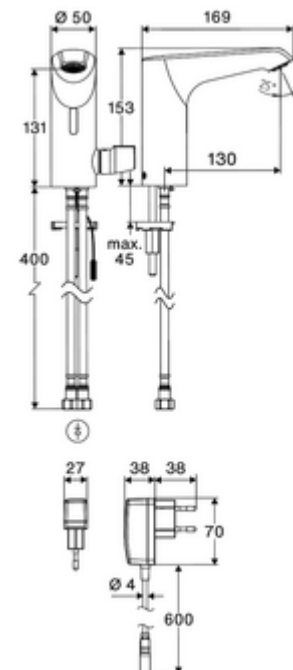

cikkszám: 00 247 06 99

XERIS E²-T elektronikus mosdócsaptelep HD-M közepes - magas nyomás-kevert víz, ThermoProtect termosztát

Érintés nélküli, érzékelős szerelvény innovatív ToF-technológiával. Érzéketlen a tükröződő anyagokkal szemben mint pl. tükörök, védőmellények, stb. Beépített Bluetooth®-interfészsel. SCHELL App-on keresztül parametizálható. A SCHELL vízmenedzsmet rendszerrel történő hálózatba kapcsoláshoz alkalmas. Hálózati működtetés (villásdugós hálózati egység).

Kiszereelés tartalma

- Time-of-Flight-érzékelős álló csaptelep
 - Sülyesztett perlátor (lopásbiztos)
 - 6 V-os axiális mágnesszelep előszűrővel
 - Time-of-Flight-érzékelős elektronika (ToF) automatikus érzékelőterület állítással
 - EN 1111 normának megfelelő ThermoProtect termosztát, hőmérsékletkorlátozás (gyári beállítás: 38 °C), forrázás elleni védelem a hidegvízellátás kimaradása esetén
 - 150 mm-es csatlakozókábel, 3 pólusú csatlakozódugóval, IP 65 védelmi osztály
- Villásdugós hálózati egység 9 VDC, 100 - 240 VAC, 50 - 60 Hz
- 2 Clean-Fix S G 3/8 bm x 410 mm-es flexibilis csatlakozótömlő beépített visszafolyásgátlóval (RV, EN 1717: EB) és előszűrővel
- Rögzítő alkatrészek mosdó felszereléshez

Szállítási adatok

- súly: 2,33 kg/Darab
- csomagolási egység: 1

Ajánlott alkatrészek

Hosszabbítókábel, 1,5 m	Cikkszám.: 51 010 00 99 vagy
Hosszabbítókábel, 3 m	Cikkszám.: 51 023 00 99 vagy
COMFORT szabályozható sarokszelep szűrővel	Cikkszám.: 05 430 06 99
OPEN mosdó lefolyószelep	Cikkszám.: 02 002 06 99 vagy
PUSH OPEN mosdó lefolyószelep	Cikkszám.: 02 000 06 99 vagy
CELIS E ² / XERIS E ² hosszabbítócső	Cikkszám.: 01 284 06 99