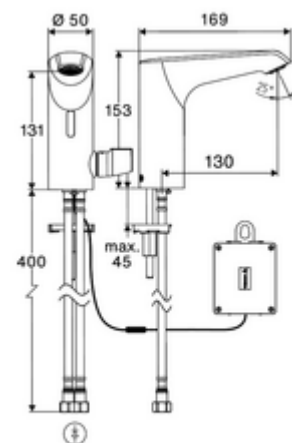

cikkszám: 00 246 06 99

XERIS E²-T elektronikus mosdócsaptelep HD-M közepes - magas nyomás-kevert víz, ThermoProtect termosztát

Érintés nélküli, érzékelős szerelvény innovatív ToF-technológiával. Érzéketlen a tükröződő anyagokkal szemben mint pl. tükörök, védőmellények, stb. Beépített Bluetooth®-interfészsel. SCHELL App-on keresztül parametizálható. A SCHELL vízmenedzsmment rendszerrel történő hálózatba kapcsoláshoz alkalmas. Elemes működtetés.

Kiszerezés tartalma

- Time-of-Flight-érezékelős álló csaptelep
 - Süllyesztett perlátor (lopásbiztos)
 - 6 V-os axiális mágnesszelep előszűrővel
 - Time-of-Flight-érezékelős elektronika (ToF) automatikus érzékelőterület állítással
 - EN 1111 normának megfelelő ThermoProtect termosztát, hőmérsékletkorlátozás (gyári beállítás: 38 °C), forrázás elleni védelem a hidegvízellátás kimaradása esetén
 - 150 mm-es csatlakozókábel, 3 pólusú csatlakozódugóval, IP 65 védelmi osztály
- 6 V-os elemtartó, IP 65 védelmi osztály
- 4x AA 1,5 V-os alkáli elem
- 2 Clean-Fix S G 3/8 bm x 410 mm-es flexibilis csatlakozótömlő beépített visszafolyásgátlóval (RV, EN 1717: EB) és előszűrővel
- Rögzítő alkatrészek mosdó felszereléshez

Szállítási adatok

- súly: 2,49 kg/Darab
- csomagolási egység: 1

Ajánlott alkatrészek

Hosszabbítókábel, 1,5 m	Cikkszám.: 51 010 00 99 vagy
Hosszabbítókábel, 3 m	Cikkszám.: 51 023 00 99 vagy
COMFORT szabályozható sarokszelep szűrővel	Cikkszám.: 05 430 06 99
OPEN mosdó lefolyószelep	Cikkszám.: 02 002 06 99 vagy
PUSH OPEN mosdó lefolyószelep	Cikkszám.: 02 000 06 99 vagy
CELIS E ² / XERIS E ² hosszabbítócső	Cikkszám.: 01 284 06 99