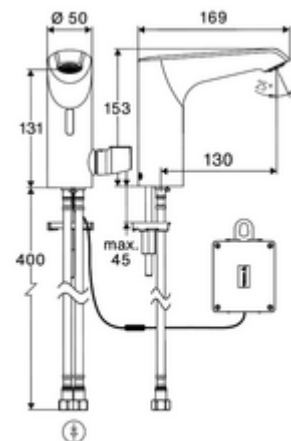

### Kiszerezés tartalma

- Time-of-Flight-érezékelős álló csaptelep
  - Süllyesztett perlátor (lopásbiztos)
  - 6 V-os axiális mágnesszelep előszűrővel
  - Time-of-Flight-érezékelős elektronika (ToF) automatikus érzékelőterület állítással
  - EN 1111 normának megfelelő ThermoProtect termosztát, hőmérsékletkorlátozás (gyári beállítás: 38 °C), forrázás elleni védelem a hidegvízellátás kimaradása esetén
  - 150 mm-es csatlakozókábel, 3 pólusú csatlakozódugóval, IP 65 védelmi osztály
- 6 V-os elemtartó, IP 65 védelmi osztály
- 4x AA 1,5 V-os alkáli elem
- 2 Clean-Fix S G 3/8 bm x 410 mm-es flexibilis csatlakozótömlő beépített visszafolyásgátlóval (RV, EN 1717: EB) és előszűrővel
- Rögzítő alkatrészek mosdó felszereléshez