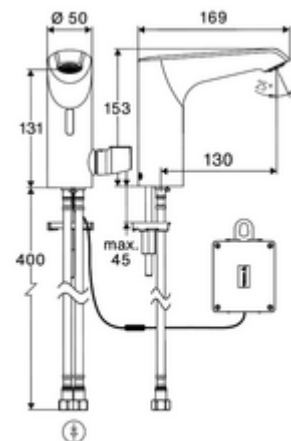

cikkszám: 00 246 06 99

XERIS E²-T elektronikus mosdócsaptelep HD-M közepes - magas nyomás-kevert víz, ThermoProtect termosztát

Érintés nélküli, érzékelős szerelvény innovatív ToF-technológiával. Érzéketlen a tükröződő anyagokkal szemben mint pl. tükörök, védőmellények, stb. Beépített Bluetooth®-interfészsel. SCHELL App-on keresztül parametizálható. A SCHELL vízmenedzsmment rendszerrel történő hálózatba kapcsoláshoz alkalmas. Elemes működtetés.

Kiszerezés tartalma

- Time-of-Flight-érzékelős álló csaptelep
 - Süllyesztett perlátor (lopásbiztos)
 - 6 V-os axiális mágnesszelep előszűrővel
 - Time-of-Flight-érzékelős elektronika (ToF) automatikus érzékelőterület állítással
 - EN 1111 normának megfelelő ThermoProtect termosztát, hőmérsékletkorlátozás (gyári beállítás: 38 °C), forrázás elleni védelem a hidegvízellátás kimaradása esetén
 - 150 mm-es csatlakozókábel, 3 pólusú csatlakozódugóval, IP 65 védelmi osztály
- 6 V-os elemtartó, IP 65 védelmi osztály
- 4x AA 1,5 V-os alkáli elem
- 2 Clean-Fix S G 3/8 bm x 410 mm-es flexibilis csatlakozótömlő beépített visszafolyásgátlóval (RV, EN 1717: EB) és előszűrővel
- Rögzítő alkatrészek mosdó felszereléshez

Szállítási adatok

- súly: 2,49 kg/Darab
- csomagolási egység: 1

Ajánlott alkatrészek

Hosszabbítókábel, 1,5 m	Cikkszám.: 51 010 00 99 vagy
Hosszabbítókábel, 3 m	Cikkszám.: 51 023 00 99 vagy
COMFORT szabályozható sarokszelep szűrővel	Cikkszám.: 05 430 06 99
OPEN mosdó lefolyószelep	Cikkszám.: 02 002 06 99 vagy
PUSH OPEN mosdó lefolyószelep	Cikkszám.: 02 000 06 99 vagy
CELIS E ² / XERIS E ² hosszabbítócső	Cikkszám.: 01 284 06 99