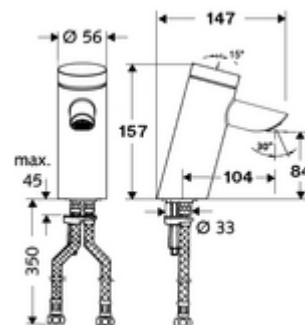

cikkszám: 02 125 06 99

PURIS SC önelzáró mosdócsaptelep HD-M - magas nyomás-kevert víz

Kézi megnyitás automatikus elzárással. Egyszerű működési idő beállítás.

Kiszerezés tartalma

- Önelzáró álló csaptelep
 - Süllyesztett perlátor (lopásbiztos)
 - SC II önelzáró kartus forróvíz korlátozással
- 2 Clean-Fix S G 3/8 bm x 410 mm-es flexibilis csatlakozótömlő beépített visszafolyásgátlóval (RV, EN 1717: EB) és előszűrővel
- Rögzítő alkatrészek mosdó felszereléshez

Műszaki adatok

- működési idő: 2 - 15 s beállítható (7 s)
- átfolyási mennyiség, nyomástól független, max.: 5 l/min
- víznyomás: 1,0 - 5,0 bar
- max. nyugalmi nyomás: 8 bar
- Max. üzemi hőmérséklet: 70 °C (80 °C termikus fertőtlenítéshez)
- Csatlakozás: 2x menet: 3/8 bm
- Alapanyag: Ház Sárgaréz, az ivóvízről szóló német rendeletnek megfelelően
- Felület: Króm
- Tanúsítványok: P-IX 19436/IO, DIN-DVGW, Belgaqua, WRAS
- zajosztály: I
- átfolyási mennyiségi osztály: O

Szállítási adatok

- súly: 1,60 kg/Darab
- csomagolási egység: 1

Ajánlott alkatrészek

Sarokszelep termosztát	Cikkszám.: 09 414 06 99
Nyomáskiegyenlítő szelep, PBV	Cikkszám.: 06 558 12 99
COMFORT szabályozható sarokszelep szűrővel	Cikkszám.: 05 430 06 99
Perlátor kulcs M24 süllyesztett perlátorhoz	Cikkszám.: 78 233 00 99
OPEN mosdó lefolyószelep	Cikkszám.: 02 002 06 99 vagy
PUSH OPEN mosdó lefolyószelep	Cikkszám.: 02 000 06 99 vagy