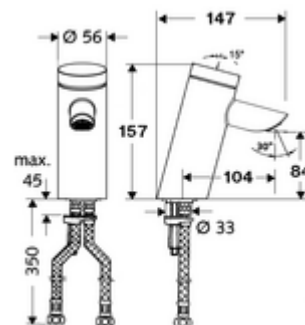

### Kiszerezés

- Önelzáró álló csaptelep
  - SC II önelzáró kartus forróvíz korlátozással
  - Süllyesztett perlátor (lopásbiztos)
- 2 Clean-Fix S G 3/8 bm x 410 mm-es flexibilis csatlakozótömlő beépített visszafolyásgátlóval (RV, EN 1717: EB) és előszűrővel
- Rögzítő alkatrészek mosdó felszereléshez

### Technikai adatok

- működési idő: 2 - 15 s (7 s)
- Átfolyás: átfolyási mennyiség, nyomástól független, max.: 5 l/min
- víznyomás: 1,0 - 5,0 bar
- max. nyugalmi nyomás: 8 bar
- Max. üzemi hőmérséklet: 70 °C (80 °C termikus fertőtlenítéshez)
- Alapanyag: Ház Sárgaréz, az ivóvízről szóló német rendeletnek megfelelően
- Felület: Króm
- Csatlakozás: 2x menet: 3/8 bm
- Engedélyek: P-IX 19436/IO, DIN-DVGW, Belgaqua, WRAS
- zajosztály: I
- átfolyási mennyiségi osztály: O

### Szállítási adatok

- súly: 1,60 kg/Darab
- csomagolási egység: 1