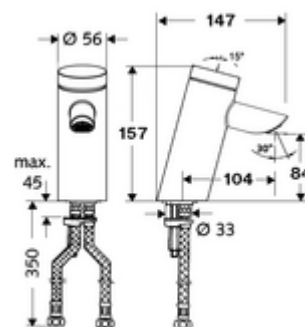

### Kiszerezés tartalma

- Önelzáró álló csaptelep
  - Süllyesztett perlátor (lopásbiztos)
  - SC II önelzáró kartus forróvíz korlátozással
- 2 Clean-Fix S G 3/8 bm x 410 mm-es flexibilis csatlakozótömlő beépített visszafolyásgátlóval (RV, EN 1717: EB) és előszűrővel
- Rögzítő alkatrészek mosdó felszereléshez

### Műszaki adatok

- működési idő: 2 - 15 s beállítható (7 s )
- átfolyási mennyiség, nyomástól független, max.: 5 l/min
- víznyomás: 1,0 - 5,0 bar
- max. nyugalmi nyomás: 8 bar
- Max. üzemi hőmérséklet: 70 °C (80 °C termikus fertőtlenítéshez)
- Csatlakozás: 2x menet: 3/8 bm
- Alapanyag: Ház Sárgaréz, az ivóvízről szóló német rendeletnek megfelelően
- Felület: Króm
- Tanúsítványok: P-IX 19436/IO, DIN-DVGW, Belgaqua, WRAS
- zajosztály: I
- átfolyási mennyiségi osztály: O

### Szállítási adatok

- súly: 1,60 kg/Darab
- csomagolási egység: 1