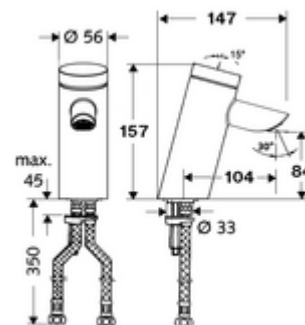

### Kiszerezés tartalma

- Önelzáró álló csaptelep
  - Süllyesztett perlátor (lopásbiztos)
  - SC II önelzáró kartus forróvíz korlátozással
- 2 Clean-Fix S G 3/8 bm x 410 mm-es flexibilis csatlakozótömlő beépített visszafolyásgátlóval (RV, EN 1717: EB) és előszűrővel
- Rögzítő alkatrészek mosdó felszereléshez

### Műszaki adatok

- működési idő: 2 - 15 s beállítható (7 s )
- átfolyási mennyiség, nyomástól független, max.: 5 l/min
- víznyomás: 1,0 - 5,0 bar
- max. nyugalmi nyomás: 8 bar
- Max. üzemi hőmérséklet: 70 °C (80 °C termikus fertőtlenítéshez)
- Csatlakozás: 2x menet: 3/8 bm
- Alapanyag: Ház Sárgaréz, az ivóvízről szóló német rendeletnek megfelelően
- Felület: Króm
- Tanúsítványok: P-IX 19436/IO, DIN-DVGW, Belgaqua, WRAS
- zajosztály: I
- átfolyási mennyiségi osztály: O

### Szállítási adatok

- súly: 1,60 kg/Darab
- csomagolási egység: 1