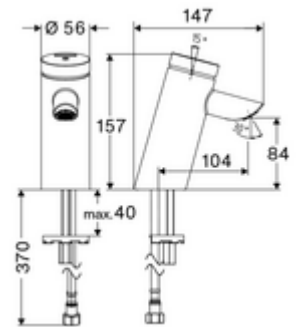

cikkszám: 02 110 06 99

PURIS SC önelzáró mosdócsaptelep HD-K - magas nyomás-hideg víz / előkevert víz

Kézi megnyitás automatikus elzárással. Egyszerű működési idő beállítás.

Kiszerezés tartalma

- Önelzáró álló csaptelep
 - Süllyesztett perlátor (lopásbiztos)
 - SC II önelzáró kartus
- Clean-Fix S G 3/8 bm x 410 mm-es flexibilis csatlakozótömlő, beépített visszafolyásgátlóval (RV, EN 1717: EB) és előszűrővel
- Rögzítő alkatrészek mosdó felszereléshez

Műszaki adatok

- működési idő: 2 - 15 s beállítható (7 s)
- átfolyási mennyiség, nyomástól független, max.: 5 l/min
- víznyomás: 1,0 - 5,0 bar
- max. nyugalmi nyomás: 8 bar
- Max. üzemi hőmérséklet: 70 °C (80 °C termikus fertőtlenítéshez)
- Csatlakozás: menet: 3/8 bm
- Alapanyag: Ház Sárgaréz, az ivóvízről szóló német rendeletnek megfelelően
- Felület: Króm
- Tanúsítványok: P-IX 19436/IO, DIN-DVGW, WRAS
- zajosztály: I
- átfolyási mennyiségi osztály: O

Szállítási adatok

- súly: 1,64 kg/Darab
- csomagolási egység: 1

Ajánlott alkatrészek

COMFORT szabályozható sarokszelep szűrővel	Cikkszám.: 05 430 06 99
Perlátor kulcs M24 süllyesztett perlátorhoz	Cikkszám.: 78 233 00 99
OPEN mosdó lefolyószelep	Cikkszám.: 02 002 06 99 vagy
PUSH OPEN mosdó lefolyószelep	Cikkszám.: 02 000 06 99 vagy