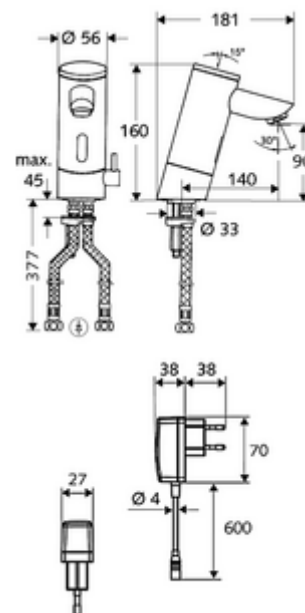

cikkszám: 01 226 06 99

PURIS E elektronikus mosdócsaptelep HD-M - magas nyomás-kevert víz

Infravörös szenzor által vezérelt. Elemes működtetés. A SCHELL vízmenedzsmnt rendszerrel történő hálózatra kapcsoláshoz alkalmas. SCHELL Single Control SSC rendszeren keresztül paraméterezhető. 140 mm-es meghosszabbított kifolyócsővel.

Kiszerezés tartalma

- Infravörös szenzorral ellátott keverőfejes csaptelep
 - Perlátor
 - 6 V-os elemtartó (beépített)
 - Hőmérsékletszabályzó
 - Infravörös szenzoros elektronika, programozható
 - 6 V-os mágnesszelep előszűrővel
- 4x AAA 1,5 V-os alkáli elem
- 2 Clean-Fix S G 3/8 bm x 380 mm-es flexibilis csatlakozótömlő beépített visszafolyásgátlóval (RV, EN 1717: EB) és előszűrővel
- Rögzítő alkatrészek mosdó felszereléshez

Szállítási adatok

- súly: 2,63 kg/Darab
- csomagolási egység: 1

Ajánlott alkatrészek

SSC Bluetooth®-Modul	Cikkszám.: 00 916 00 99
Nyomáskiegyenlítő szelep, PBV	Cikkszám.: 06 558 12 99
COMFORT szabályozható sarokszelep szűrővel	Cikkszám.: 05 430 06 99