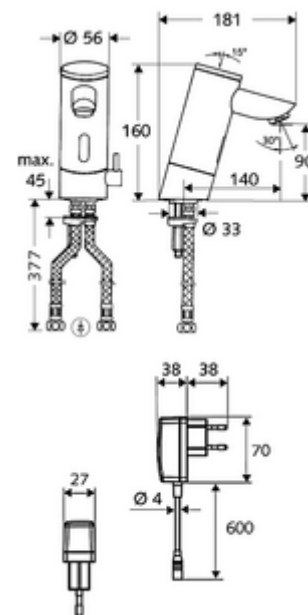

cikkszám: 01 226 06 99

PURIS E elektronikus mosdócsaptelep HD-M - magas nyomás-kevert víz

Infravörös szenzor által vezérelt. Elemes működtetés. A SCHELL vízmenedzsment rendszerrel történő hálózatra kapcsoláshoz alkalmas. SCHELL Single Control SSC rendszeren keresztül paraméterezhető. 140 mm-es meghosszabbított kifolyócsővel.

Kiszerezés tartalma

- Infravörös szenzorral ellátott keverőfejes csaptelep
 - Perlátor
 - 6 V-os elemtartó (beépített)
 - Hőmérsékletszabályzó
 - Infravörös szenzoros elektronika, programozható
 - 6 V-os mágnesszelep előszűrővel
- 4x AAA 1,5 V-os alkáli elem
- 2 Clean-Fix S G 3/8 bm x 380 mm-es flexibilis csatlakozótömlő beépített visszafolyásgátlóval (RV, EN 1717: EB) és előszűrővel
- Rögzítő alkatrészek mosdó felszereléshez

Szállítási adatok

- súly: 2,63 kg/Darab
- csomagolási egység: 1

Ajánlott alkatrészek

SSC Bluetooth®-Modul	Cikkszám.: 00 916 00 99
Nyomáskiegyenlítő szelep, PBV	Cikkszám.: 06 558 12 99
COMFORT szabályozható sarokszelep szűrővel	Cikkszám.: 05 430 06 99