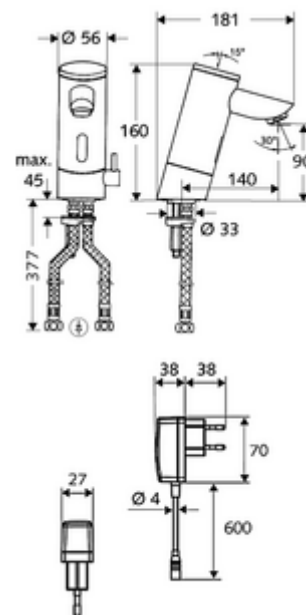

### Kiszerezés tartalma

- Infravörös szenzorral ellátott keverőfejes csaptelep
  - Perlátor
  - 6 V-os elemtartó (beépített)
  - Hőmérsékletszabályzó
  - Infravörös szenzoros elektronika, programozható
  - 6 V-os mágnesszelep előszűrővel
- 4x AAA 1,5 V-os alkáli elem
- 2 Clean-Fix S G 3/8 bm x 380 mm-es flexibilis csatlakozótömlő beépített visszafolyásgátlóval (RV, EN 1717: EB) és előszűrővel
- Rögzítő alkatrészek mosdó felszereléshez

### Szállítási adatok

- súly: 2,63 kg/Darab
- csomagolási egység: 1