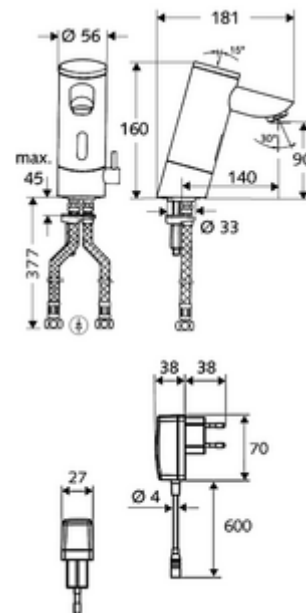

cikkszám: 01 226 06 99

PURIS E elektronikus mosdócsaptelep HD-M - magas nyomás-kevert víz

Infravörös szenzor által vezérelt. Elemes működtetés. A SCHELL vízmenedzsmment rendszerrel történő hálózatra kapcsoláshoz alkalmas. SCHELL Single Control SSC rendszeren keresztül paraméterezhető. 140 mm-es meghosszabbított kifolyócsővel.

Kiszerezés tartalma

- Infravörös szenzorral ellátott keverőfejes csaptelep
 - Perlátor
 - 6 V-os elemtartó (beépített)
 - Hőmérsékletszabályzó
 - Infravörös szenzoros elektronika, programozható
 - 6 V-os mágnesszelep előszűrővel
- 4x AAA 1,5 V-os alkáli elem
- 2 Clean-Fix S G 3/8 bm x 380 mm-es flexibilis csatlakozótömlő beépített visszafolyásgátlóval (RV, EN 1717: EB) és előszűrővel
- Rögzítő alkatrészek mosdó felszereléshez

Szállítási adatok

- súly: 2,63 kg/Darab
- csomagolási egység: 1

Ajánlott alkatrészek

SSC Bluetooth®-Modul	Cikkszám.: 00 916 00 99
Nyomáskiegyenlítő szelep, PBV	Cikkszám.: 06 558 12 99
COMFORT szabályozható sarokszelep szűrővel	Cikkszám.: 05 430 06 99