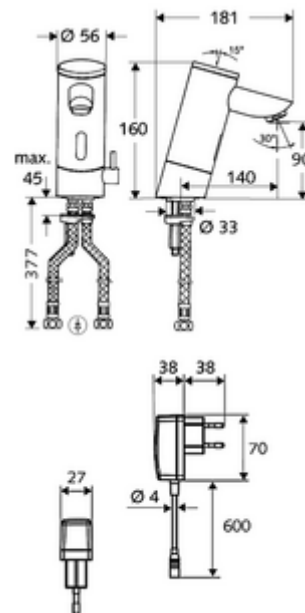

### Kiszerezés tartalma

- Infravörös szenzorral ellátott keverőfejes csaptelep
  - Perlátor
  - 6 V-os elemtartó (beépített)
  - Hőmérsékletszabályzó
  - Infravörös szenzoros elektronika, programozható
  - 6 V-os mágnesszelep előszűrővel
- 4x AAA 1,5 V-os alkáli elem
- 2 Clean-Fix S G 3/8 bm x 380 mm-es flexibilis csatlakozótömlő beépített visszafolyásgátlóval (RV, EN 1717: EB) és előszűrővel
- Rögzítő alkatrészek mosdó felszereléshez

### Szállítási adatok

- súly: 2,63 kg/Darab
- csomagolási egység: 1