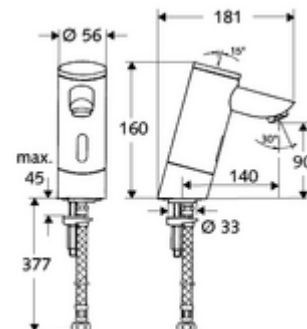

### Kiszerezés tartalma

- Infravörös szenzorral ellátott keverőfejes csaptelep
  - Perlátor
  - 6 V-os elemtartó (beépített)
  - Infravörös szenzoros elektronika, programozható
  - 6 V-os mágnesszelep előszűrővel
- 4x AAA 1,5 V-os alkáli elem
- Clean-Fix S G 3/8 bm x 380 mm-es flexibilis csatlakozótömlő, előszűrővel
- Rögzítő alkatrészek mosdó felszereléshez

### Szállítási adatok

- súly: 2,49 kg/Darab
- csomagolási egység: 1

**Ajánlott alkatrészek**

SSC Bluetooth®-Modul

Cikkszám.: 00 916 00 99

COMFORT szabályozható sarokszelep szűrővel

Cikkszám.: 05 430 06 99

OPEN mosdó lefolyószelep

Cikkszám.: 02 002 06 99 vagy

PUSH OPEN mosdó lefolyószelep

Cikkszám.: 02 000 06 99 vagy

**egy jegyzet**

- Kifutó cikk, a készlet erejéig rendelhető.
- Nachfolgemodell: PURIS E<sup>2</sup>, Art.Nr. 00 289 06 99