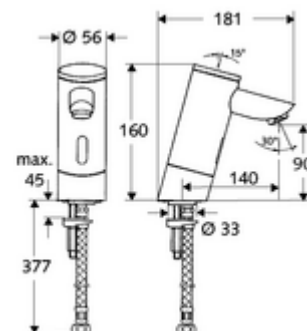

### Kiszerezés tartalma

- Infravörös szenzorral ellátott keverőfejes csaptelep
  - Perlátor
  - 6 V-os elemtartó (beépített)
  - Infravörös szenzoros elektronika, programozható
  - 6 V-os mágnesszelep előszűrővel
- 4x AAA 1,5 V-os alkáli elem
- Clean-Fix S G 3/8 bm x 380 mm-es flexibilis csatlakozótömlő, előszűrővel
- Rögzítő alkatrészek mosdó felszereléshez

### Szállítási adatok

- súly: 2,49 kg/Darab
- csomagolási egység: 1

**Ajánlott alkatrészek**

SSC Bluetooth®-Modul	Cikkszám.: 00 916 00 99
COMFORT szabályozható sarokszelep szűrővel	Cikkszám.: 05 430 06 99
OPEN mosdó lefolyószelep	Cikkszám.: 02 002 06 99 vagy
PUSH OPEN mosdó lefolyószelep	Cikkszám.: 02 000 06 99 vagy