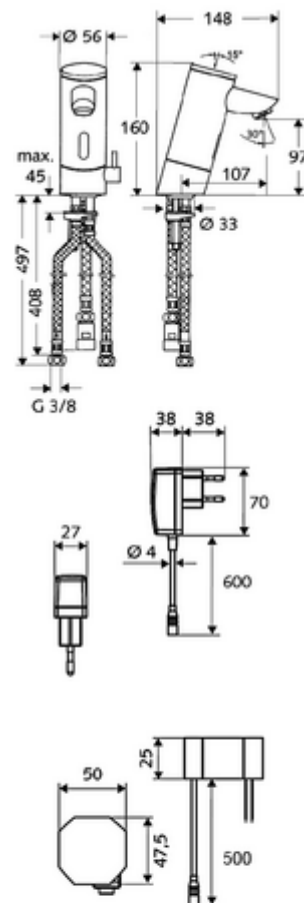

### Kiszerezés tartalma

- Infravörös szenzorral ellátott keverőfejes csaptelep
  - Perlátor
  - Csatlakozókábel 250 mm, 3-pólusú villásdugóval, IP 65 védelmi osztály
  - Hőmérsékletszabályzó
  - Infravörös szenzoros elektronika, programozható
  - 6 V-os mágnesszelep előszűrővel
- Falsík alatti hálózati egység 9 VDC, 100 - 240 VAC, 50 - 60 Hz
- 3 Clean-Fix S G 3/8 bm x 380 / 500 mm-es flexibilis csatlakozótömlő
- Rögzítő alkatrészek mosdó felszereléshez

### Szállítási adatok

- súly: 2,56 kg/Darab
- csomagolási egység: 1