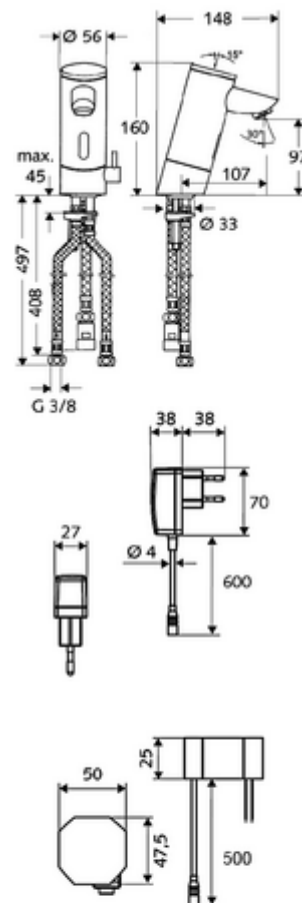

cikkszám: 01 217 06 99

PURIS E elektronikus mosdócsaptelep ND-M - alacsony nyomás-kevert víz

Infravörös szenzor által vezérelt. Hálózati működtetés (falsík alatti hálózati egység). A SCHELL vízmenedzsment rendszerrel történő hálózatba kapcsoláshoz alkalmas. SCHELL Single Control SSC rendszeren keresztül paraméterezhető. Nyílt rendszerű melegvíztárolókhöz.

Kiszerezés tartalma

- Infravörös szenzorral ellátott keverőfejes csaptelep
 - Perlátor
 - Csatlakozókábel 250 mm, 3-pólusú villásdugóval, IP 65 védelmi osztály
 - Hőmérsékletszabályzó
 - Infravörös szenzoros elektronika, programozható
 - 6 V-os mágnesszelep előszűrővel
- Falsík alatti hálózati egység 9 VDC, 100 - 240 VAC, 50 - 60 Hz
- 3 Clean-Fix S G 3/8 bm x 380 / 500 mm-es flexibilis csatlakozótömlő
- Rögzítő alkatrészek mosdó felszereléshez