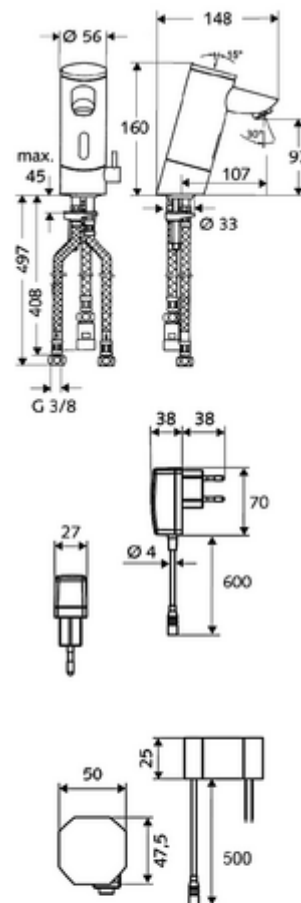

cikkszám: 01 217 06 99

PURIS E elektronikus mosdócsaptelep ND-M - alacsony nyomás-kevert víz

Infravörös szenzor által vezérelt. Hálózati működtetés (falsík alatti hálózati egység). A SCHELL vízmenedzsment rendszerrel történő hálózatba kapcsoláshoz alkalmas. SCHELL Single Control SSC rendszeren keresztül paraméterezhető. Nyílt rendszerű melegvíztárolókhöz.

Kiszerezés tartalma

- Infravörös szenzorral ellátott keverőfejes csaptelep
 - Perlátor
 - Csatlakozókábel 250 mm, 3-pólusú villásdugóval, IP 65 védelmi osztály
 - Hőmérsékletszabályzó
 - Infravörös szenzoros elektronika, programozható
 - 6 V-os mágnesszelep előszűrővel
- Falsík alatti hálózati egység 9 VDC, 100 - 240 VAC, 50 - 60 Hz
- 3 Clean-Fix S G 3/8 bm x 380 / 500 mm-es flexibilis csatlakozótömlő
- Rögzítő alkatrészek mosdó felszereléshez