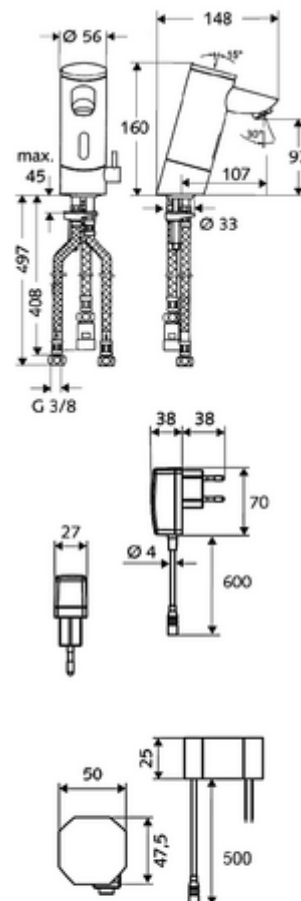

cikkszám: 01 216 06 99

PURIS E elektronikus mosdócsaptelep ND-M - alacsony nyomás-kevert víz

Infravörös szenzor által vezérelt. Hálózati működtetés (villásdugós hálózati egység). A SCHELL vízmenedzsment rendszerrel történő hálózatba kapcsoláshoz alkalmas. SCHELL Single Control SSC rendszeren keresztül paraméterezhető. Nyílt rendszerű melegvíztárolókhöz.

Kiszerezés tartalma

- Infravörös szenzorral ellátott keverőfejes csaptelep
 - Perlátor
 - Csatlakozókábel 250 mm, 3-pólusú villásdugóval, IP 65 védelmi osztály
 - Hőmérséklet szabályzó
 - Infravörös szenzoros elektronika, programozható
 - 6 V-os mágnesszelep előszűrővel
- Villásdugós hálózati egység 9 VDC, 100 - 240 VAC, 50 - 60 Hz
- 3 Clean-Fix S G 3/8 bm x 380 / 500 mm-es flexibilis csatlakozótömlő
- Rögzítő alkatrészek mosdó felszereléshez

Szállítási adatok

- súly: 2,42 kg/Darab
- csomagolási egység: 1

Ajánlott alkatrészek

SSC Bluetooth®-Modul

Cikkszám.: 00 916 00 99

Hosszabbítókábel, 1,5 m

Cikkszám.: 51 010 00 99

COMFORT szabályozható sarokszelep szűrővel