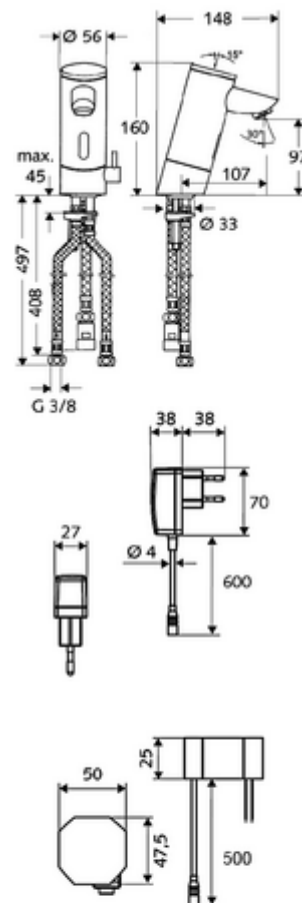

cikkszám: 01 216 06 99

PURIS E elektronikus mosdócsaptelep ND-M - alacsony nyomás-kevert víz

Infravörös szenzor által vezérelt. Hálózati működtetés (villásdugós hálózati egység). A SCHELL vízmenedzsment rendszerrel történő hálózatba kapcsoláshoz alkalmas. SCHELL Single Control SSC rendszeren keresztül paraméterezhető. Nyílt rendszerű melegvíztárolókhöz.

Kiszerezés tartalma

- Infravörös szenzorral ellátott keverőfejes csaptelep
 - Perlátor
 - Csatlakozókábel 250 mm, 3-pólusú villásdugóval, IP 65 védelmi osztály
 - Hőmérsékletszabályzó
 - Infravörös szenzoros elektronika, programozható
 - 6 V-os mágnesszelep előszűrővel
- Villásdugós hálózati egység 9 VDC, 100 - 240 VAC, 50 - 60 Hz
- 3 Clean-Fix S G 3/8 bm x 380 / 500 mm-es flexibilis csatlakozótömlő
- Rögzítő alkatrészek mosdó felszereléshez

Szállítási adatok

- súly: 2,42 kg/Darab
- csomagolási egység: 1

Ajánlott alkatrészek

SSC Bluetooth®-Modul

Cikkszám.: 00 916 00 99

Hosszabbítókábel, 1,5 m

Cikkszám.: 51 010 00 99

COMFORT szabályozható sarokszelep szűrővel