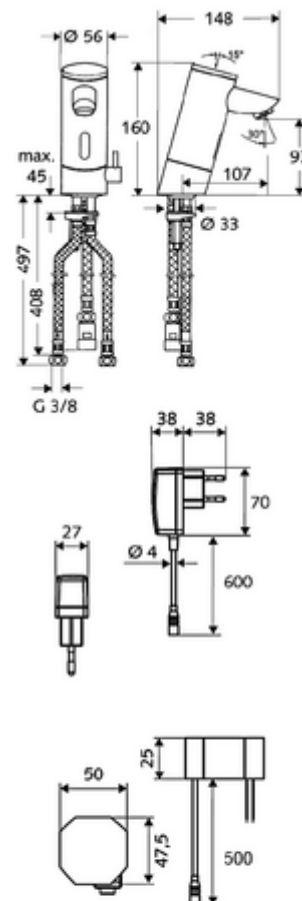

cikkszám: 01 216 06 99

PURIS E elektronikus mosdócsaptelep ND-M - alacsony nyomás-kevert víz

Infravörös szenzor által vezérelt. Hálózati működtetés (villásdugós hálózati egység). A SCHELL vízmenedzsment rendszerrel történő hálózatba kapcsoláshoz alkalmas. SCHELL Single Control SSC rendszeren keresztül paraméterezhető. Nyílt rendszerű melegvíztárolókhöz.

Kiszerezés tartalma

- Infravörös szenzorral ellátott keverőfejes csaptelep
 - Perlátor
 - Csatlakozókábel 250 mm, 3-pólusú villásdugóval, IP 65 védelmi osztály
 - Hőmérsékletszabályzó
 - Infravörös szenzoros elektronika, programozható
 - 6 V-os mágnesszelep előszűrővel
- Villásdugós hálózati egység 9 VDC, 100 - 240 VAC, 50 - 60 Hz
- 3 Clean-Fix S G 3/8 bm x 380 / 500 mm-es flexibilis csatlakozótömlő
- Rögzítő alkatrészek mosdó felszereléshez

Szállítási adatok

- súly: 2,42 kg/Darab
- csomagolási egység: 1

Ajánlott alkatrészek

SSC Bluetooth®-Modul

Cikkszám.: 00 916 00 99

Hosszabbítókábel, 1,5 m

Cikkszám.: 51 010 00 99

COMFORT szabályozható sarokszelep szűrővel