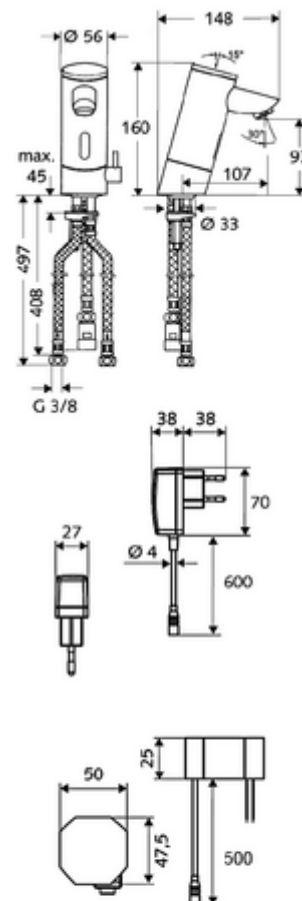

### Kiszerezés tartalma

- Infravörös szenzorral ellátott keverőfejes csaptelep
  - Perlátor
  - Csatlakozókábel 250 mm, 3-pólusú villásdugóval, IP 65 védelmi osztály
  - Hőmérsékletszabályzó
  - Infravörös szenzoros elektronika, programozható
  - 6 V-os mágnesszelep előszűrővel
- Villásdugós hálózati egység 9 VDC, 100 - 240 VAC, 50 - 60 Hz
- 3 Clean-Fix S G 3/8 bm x 380 / 500 mm-es flexibilis csatlakozótömlő
- Rögzítő alkatrészek mosdó felszereléshez

### Szállítási adatok

- súly: 2,42 kg/Darab
- csomagolási egység: 1