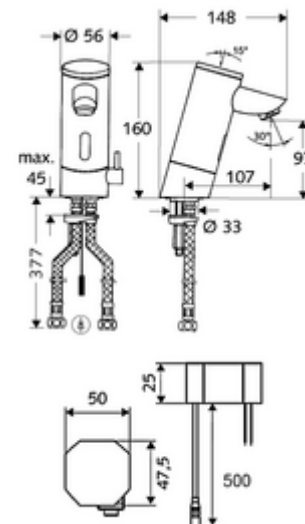

cikkszám: 01 215 06 99

PURIS E elektronikus mosdócsaptelep HD-M - magas nyomás-kevert víz

Infravörös szenzor által vezérelt. Hálózati működtetés (falsík alatti hálózati egység).
A SCHELL vízmenedzsment rendszerrel történő hálózatba kapcsoláshoz alkalmas.
SCHELL Single Control SSC rendszeren keresztül paraméterezhető.

Kiszerezés tartalma

- Infravörös szenzorral ellátott keverőfejes csaptelep
 - Perlátor
 - Hőmérsékletszabályzó
 - Infravörös szenzoros elektronika, programozható
 - 6 V-os mágnesszelep előszűrővel
- Falsík alatti hálózati egység 9 VDC, 100 - 240 VAC, 50 - 60 Hz
- 2 Clean-Fix S G 3/8 bm x 380 mm-es flexibilis csatlakozótömlő beépített visszafolyásgátlóval (RV, EN 1717: EB) és előszűrővel
- Rögzítő alkatrészek mosdó felszereléshez

Szállítási adatok

- súly: 2,56 kg/Darab
- csomagolási egység: 1

Ajánlott alkatrészek

SSC Bluetooth®-Modul	Cikkszám.: 00 916 00 99
Hosszabbítókábel, 1,5 m	Cikkszám.: 51 010 00 99
Nyomáskiegyenlítő szelep, PBV	Cikkszám.: 06 558 12 99
COMFORT szabályozható sarokszelep szűrővel	Cikkszám.: 05 430 06 99