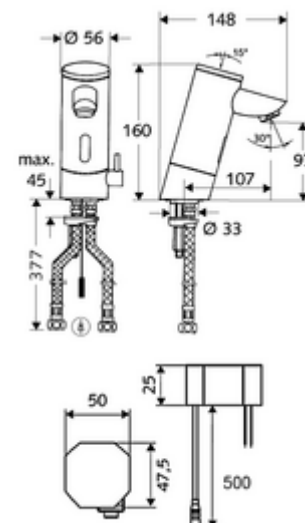

cikkszám: 01 215 06 99

PURIS E elektronikus mosdócsaptelep HD-M - magas nyomás-kevert víz

Infravörös szenzor által vezérelt. Hálózati működtetés (falsík alatti hálózati egység).
A SCHELL vízmenedzsment rendszerrel történő hálózatba kapcsoláshoz alkalmas.
SCHELL Single Control SSC rendszeren keresztül paraméterezhető.

Kiszerezés tartalma

- Infravörös szenzorral ellátott keverőfejes csaptelep
 - Perlátor
 - Hőmérsékletszabályzó
 - Infravörös szenzoros elektronika, programozható
 - 6 V-os mágnesszelep előszűrővel
- Falsík alatti hálózati egység 9 VDC, 100 - 240 VAC, 50 - 60 Hz
- 2 Clean-Fix S G 3/8 bm x 380 mm-es flexibilis csatlakozótömlő beépített visszafolyásgátlóval (RV, EN 1717: EB) és előszűrővel
- Rögzítő alkatrészek mosdó felszereléshez

Szállítási adatok

- súly: 2,56 kg/Darab
- csomagolási egység: 1

Ajánlott alkatrészek

| | |
|--|-------------------------|
| SSC Bluetooth®-Modul | Cikkszám.: 00 916 00 99 |
| Hosszabbítókábel, 1,5 m | Cikkszám.: 51 010 00 99 |
| Nyomáskiegyenlítő szelep, PBV | Cikkszám.: 06 558 12 99 |
| COMFORT szabályozható sarokszelep szűrővel | Cikkszám.: 05 430 06 99 |