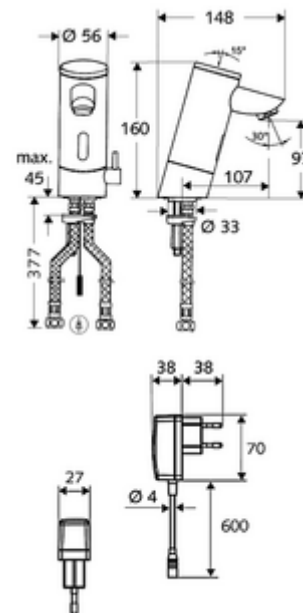

cikkszám: 01 214 06 99

PURIS E elektronikus mosdócsaptelep HD-M - magas nyomás-kevert víz

Infravörös szenzor által vezérelt. Hálózati működtetés (villásdugós hálózati egység).
A SCHELL vízmenedzsment rendszerrel történő hálózatba csatlakozáshoz alkalmas.
SCHELL Single Control SSC rendszeren keresztül paraméterezhető.

Kiszerezés tartalma

- Infravörös szenzorral ellátott keverőfejes csaptelep
 - Perlátor
 - Hőmérsékletszabályzó
 - Infravörös szenzoros elektronika, programozható
 - 6 V-os mágnesszelep előszűrővel
- Villásdugós hálózati egység 9 VDC, 100 - 240 VAC, 50 - 60 Hz
- 2 Clean-Fix S G 3/8 bm x 380 mm-es flexibilis csatlakozótömlő beépített visszafolyásgátlóval (RV, EN 1717: EB) és előszűrővel
- Rögzítő alkatrészek mosdó felszereléshez

Szállítási adatok

- súly: 2,50 kg/Darab
- csomagolási egység: 1

Ajánlott alkatrészek

SSC Bluetooth®-Modul	Cikkszám.: 00 916 00 99
Hosszabbítókábel, 1,5 m	Cikkszám.: 51 010 00 99
Nyomáskiegyenlítő szelep, PBV	Cikkszám.: 06 558 12 99
COMFORT szabályozható sarokszelep szűrővel	Cikkszám.: 05 430 06 99