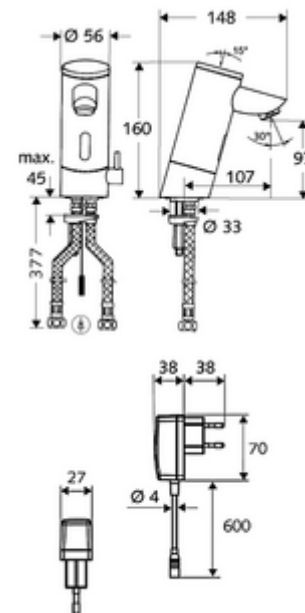

cikkszám: 01 214 06 99

PURIS E elektronikus mosdócsaptelep HD-M - magas nyomás-kevert víz

Infravörös szenzor által vezérelt. Hálózati működtetés (villásdugós hálózati egység).
A SCHELL vízmenedzsment rendszerrel történő hálózatra csatlakozáshoz alkalmas.
SCHELL Single Control SSC rendszeren keresztül paraméterezhető.

Kiszerezés tartalma

- Infravörös szenzorral ellátott keverőfejes csaptelep
 - Perlátor
 - Hőmérsékletszabályzó
 - Infravörös szenzoros elektronika, programozható
 - 6 V-os mágnesszelep előszűrővel
- Villásdugós hálózati egység 9 VDC, 100 - 240 VAC, 50 - 60 Hz
- 2 Clean-Fix S G 3/8 bm x 380 mm-es flexibilis csatlakozótömlő beépített visszafolyásgátlóval (RV, EN 1717: EB) és előszűrővel
- Rögzítő alkatrészek mosdó felszereléshez

Szállítási adatok

- súly: 2,50 kg/Darab
- csomagolási egység: 1

Ajánlott alkatrészek

SSC Bluetooth®-Modul	Cikkszám.: 00 916 00 99
Hosszabbítókábel, 1,5 m	Cikkszám.: 51 010 00 99
Nyomáskiegyenlítő szelep, PBV	Cikkszám.: 06 558 12 99
COMFORT szabályozható sarokszelep szűrővel	Cikkszám.: 05 430 06 99