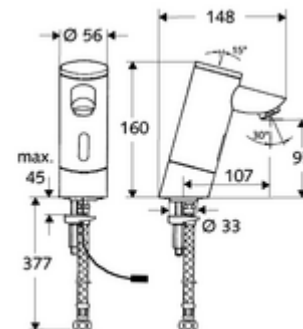

Kiszerezés tartalma

- Infravörös szenzorral ellátott keverőfejes csaptelep
 - Perlátor
 - Infravörös szenzoros elektronika, programozható
 - 6 V-os mágnesszelep előszűrővel
- Falsík alatti hálózati egység 9 VDC, 100 - 240 VAC, 50 - 60 Hz
- Clean-Fix S G 3/8 bm x 380 mm-es flexibilis csatlakozótömlő, előszűrővel
- Rögzítő alkatrészek mosdó felszereléshez

Műszaki adatok

- Állíthatóság az SWS/ SSC rendszereken keresztül
 - Szenzor hatótávolsága (rövid / közepes / hosszú)
 - Programozás a szenzorablakon keresztül (ki / be)
 - Max. működési idő (1 - 360 mp)
 - Utólagos működési idő (0,6 - 60 mp)
 - Pangó víz elleni öblítés (ki / 5 - 600 mp, 1 - 240 óránként az utolsó öblítés után / 1 - 240 óránként)
 - Folyamatos öblítés termikus fertőtlenítéshez, forrázás elleni védelemmel (ki / 15 - 600 mp)
 - Tartós átfolyás (ki / 15 - 600 mp)
 - Energiatakarékos üzemmód (ki / 1 - 254 óránként az utolsó használat után)
 - Takarítás stop (ki / 60 - 360 mp)
- Állíthatóság közelítő reflexszel
 - Szenzor hatótávolsága (rövid / közepes / hosszú)
 - Pangó víz elleni öblítés (ki / 30 mp, 24 óránként az utolsó öblítés után / 24 óránként)
 - Folyamatos öblítés termikus fertőtlenítéshez, forrázás elleni védelemmel (ki / 300 mp / 120 mp)
 - Takarítás stop (ki / 60 mp)
- átfolyási mennyiség, nyomástól független, max.: 5 l/min
- víznyomás: 1,0 - 5,0 bar
- max. nyugalmi nyomás: 8 bar
- Max. üzemi hőmérséklet: 70 °C (80 °C termikus fertőtlenítéshez)
- Csatlakozás: menet: 3/8 bm
- Alapanyag: Ház Sárgaréz, az ivóvízről szóló német rendeletnek megfelelően
- Felület: Króm
- Tanúsítványok: P-IX 9523-I
- zajosztály: I

Szállítási adatok

- súly: 2,38 kg/Darab
- csomagolási egység: 1

Ajánlott alkatrészek

SSC Bluetooth®-Modul

Cikkszám.: 00 916 00 99

COMFORT szabályozható sarokszelep szűrővel

Cikkszám.: 05 430 06 99

Hosszabbítókábel, 1,5 m