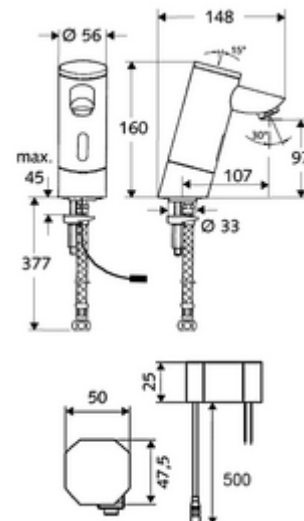

Műszaki adatok

- Állíthatóság az SWS/ SSC rendszereken keresztül
  - Szenzor hatótávolsága (rövid / közepes / hosszú)
  - Programozás a szenzorablakon keresztül (ki / be)
  - Max. működési idő (1 - 360 mp)
  - Utólagos működési idő (0,6 - 60 mp)
  - Pangó víz elleni öblítés (ki / 5 - 600 mp, 1 - 240 óránként az utolsó öblítés után / 1 - 240 óránként)
  - Folyamatos öblítés termikus fertőtlenítéshez, forrázás elleni védelemmel (ki / 15 - 600 mp)
  - Tartós átfolyás (ki / 15 - 600 mp)
  - Energiatakarékos üzemmód (ki / 1 - 254 óránként az utolsó használat után)
  - Takarítás stop (ki / 60 - 360 mp)
- Állíthatóság közelítő reflexszel
  - Szenzor hatótávolsága (rövid / közepes / hosszú)
  - Pangó víz elleni öblítés (ki / 30 mp, 24 óránként az utolsó öblítés után / 24 óránként)
  - Folyamatos öblítés termikus fertőtlenítéshez, forrázás elleni védelemmel (ki / 300 mp / 120 mp)
  - Takarítás stop (ki / 60 mp)
- átfolyási mennyiség, nyomástól független, max.: 5 l/min
- víznyomás: 1,0 - 5,0 bar
- max. nyugalmi nyomás: 8 bar
- Max. üzemi hőmérséklet: 70 °C (80 °C termikus fertőtlenítéshez)
- Csatlakozás: menet: 3/8 bm
- Alapanyag: Ház Sárgaréz, az ivóvízről szóló német rendeletnek megfelelően
- Felület: Króm
- Tanúsítványok: P-IX 9523-I
- zajosztály: I

Szállítási adatok

- súly: 2,38 kg/Darab
- csomagolási egység: 1