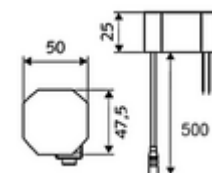

Szállítási adatok

- súly: 2,38 kg/Darab
- csomagolási egység: 1

Ajánlott alkatrészek

SSC Bluetooth®-Modul

Cikkszám.: 00 916 00 99

COMFORT szabályozható sarokszelep szűrővel

Cikkszám.: 05 430 06 99

Hosszabbítókábel, 1,5 m