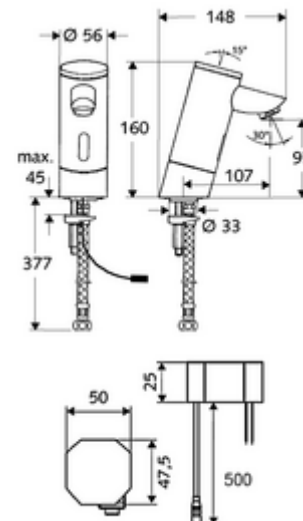

### Kiszerezés tartalma

- Infravörös szenzorral ellátott keverőfejes csaptelep
  - Perlátor
  - Infravörös szenzoros elektronika, programozható
  - 6 V-os mágnesszelep előszűrővel
- Falsík alatti hálózati egység 9 VDC, 100 - 240 VAC, 50 - 60 Hz
- Clean-Fix S G 3/8 bm x 380 mm-es flexibilis csatlakozótömlő, előszűrővel
- Rögzítő alkatrészek mosdó felszereléshez

### Szállítási adatok

- súly: 2,38 kg/Darab
- csomagolási egység: 1

**Ajánlott alkatrészek**

SSC Bluetooth®-Modul

Cikkszám.: 00 916 00 99

COMFORT szabályozható sarokszelep szűrővel

Cikkszám.: 05 430 06 99

Hosszabbítókábel, 1,5 m